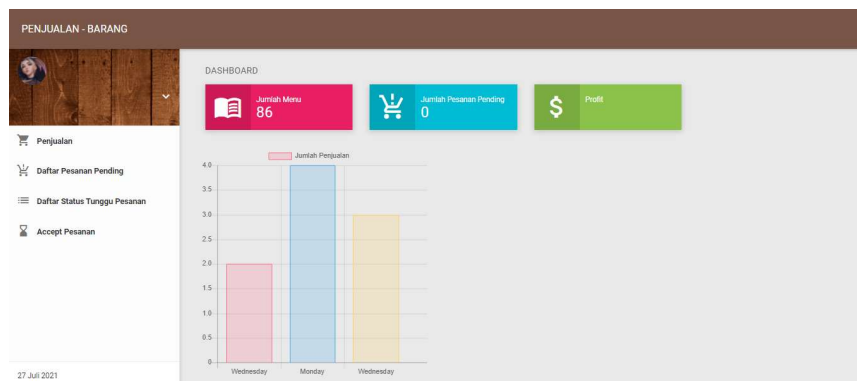

A. Login Barista atau Login Kasir