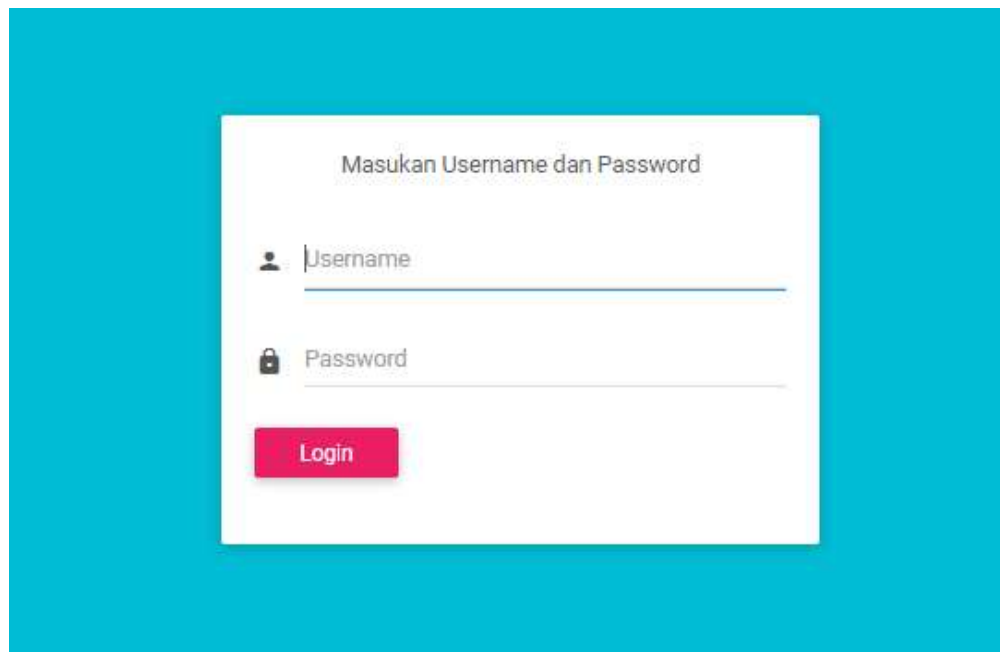

CARA MENJALANKAN PROGRAM

1. Membuka xampp.
2. Aktifkan Apache dan Mysql.
3. Buka link <http://localhost/opsimix> pada halaman browser
4. Setelah membuka link tersebut, website akan menampilkan halaman login.