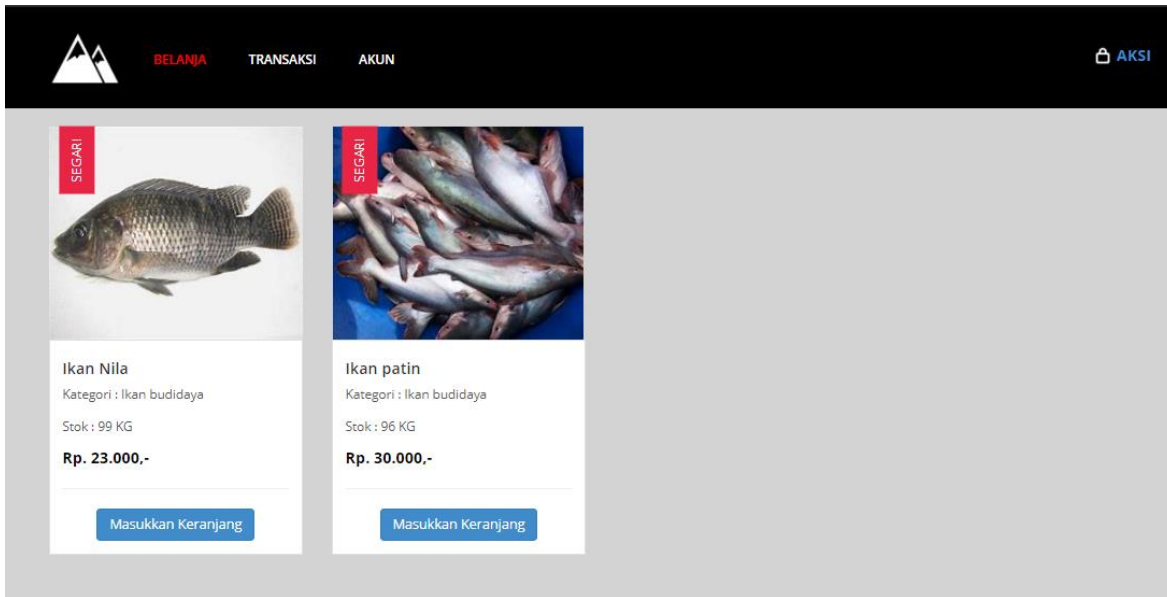

## CARA MENJALANKAN PROGRAM

1. Yang pertama, kita harus mengaktifkan Xampp dengan menjalankan pada Apache dan MySQL.

2. Akses <http://localhost/penjualan-ikan/> untuk membuka atau menampilkan halaman utama pada aplikasi yang dimana pada tampilan tersebut terdapat beberapa menu yaitu BELANJA, TRANSAKSI, AKUN dan AKSI.

3. Yang berikutnya untuk Menu Login terdapat 2 Login user yaitu Login Pelanggan dan Login Admin.

- Login Pelanggan

The screenshot shows a login form titled 'Member Area'. Below the title is the subtitle 'Masuk untuk memulai sesi Anda'. There are two input fields: 'Email' with an envelope icon and 'Password' with a lock icon. Below the input fields is a checkbox labeled 'Ingat saya' which is checked. To the right of the checkbox is a blue 'Login' button. At the bottom of the form is a link that says 'Daftarkan keanggotaan baru'.