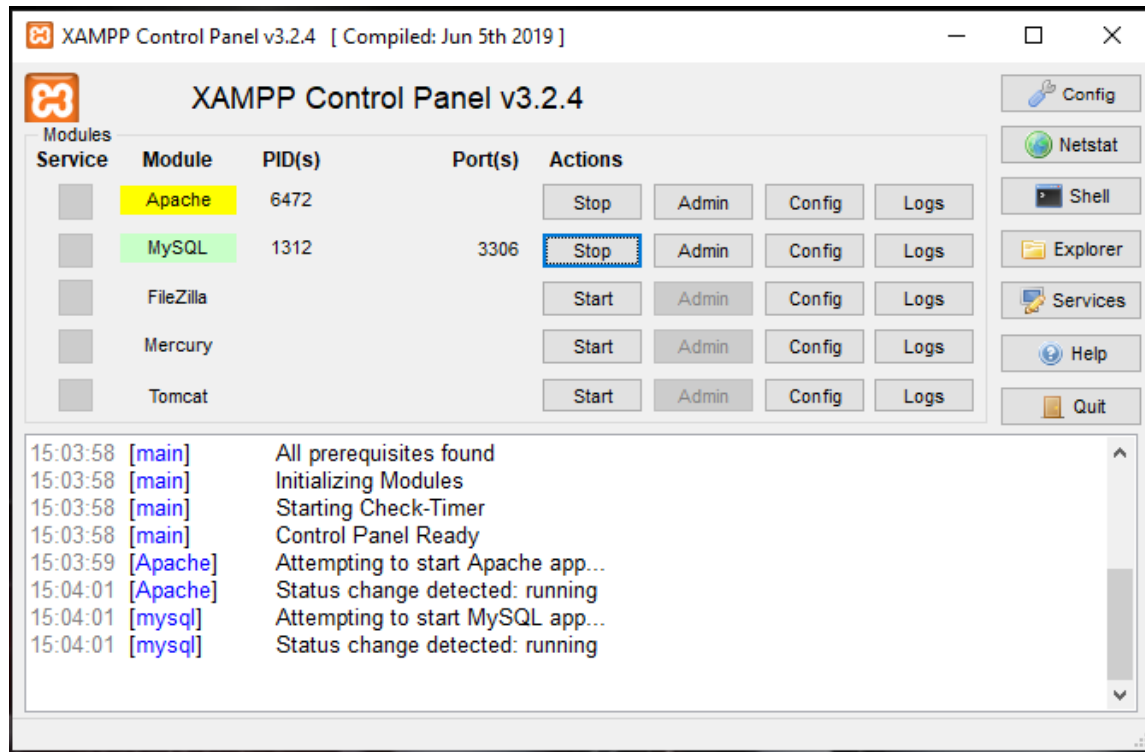

## CARA MENJALANKAN PROGRAM

1. Yang pertama, kita harus mengaktifkan Xampp dengan menjalankan pada Apache dan MySQL.

2. Akses <http://localhost/penjualan-ikan/> untuk membuka atau menampilkan halaman utama pada aplikasi yang dimana pada tampilan tersebut terdapat beberapa menu yaitu BELANJA, TRANSAKSI, AKUN dan AKSI.

3. Yang berikutnya untuk Menu Login terdapat 2 Login user yaitu Login Pelanggan dan Login Admin.

- Login Pelanggan

The screenshot shows a login form titled 'Member Area'. Below the title is the subtitle 'Masuk untuk memulai sesi Anda'. There are two input fields: 'Email' with an envelope icon and 'Password' with a lock icon. Below the input fields is a checkbox labeled 'Ingat saya' which is checked. To the right of the checkbox is a blue 'Login' button. At the bottom of the form is a link that says 'Daftarkan keanggotaan baru'.