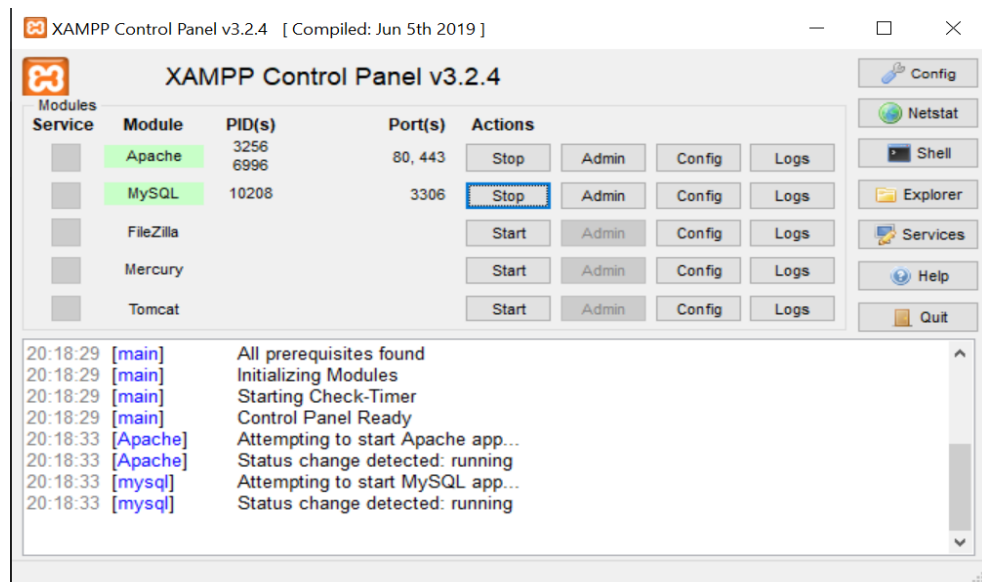

PETUNJUK CARA MENJALAN PROGRAM

1. Yang pertama kita mengaktifkan XAMPP dengan star pada Apache dan MySQL

2. ke dua kita masuk ke google dengan menulis http://localhost/sipeg_man/ untuk menampilkan bagian halaman depan aplikasi yang terdapat beberapa bagian menu Home, profil sekolah, Grafik, Lokasi, Petunjuk dan login.