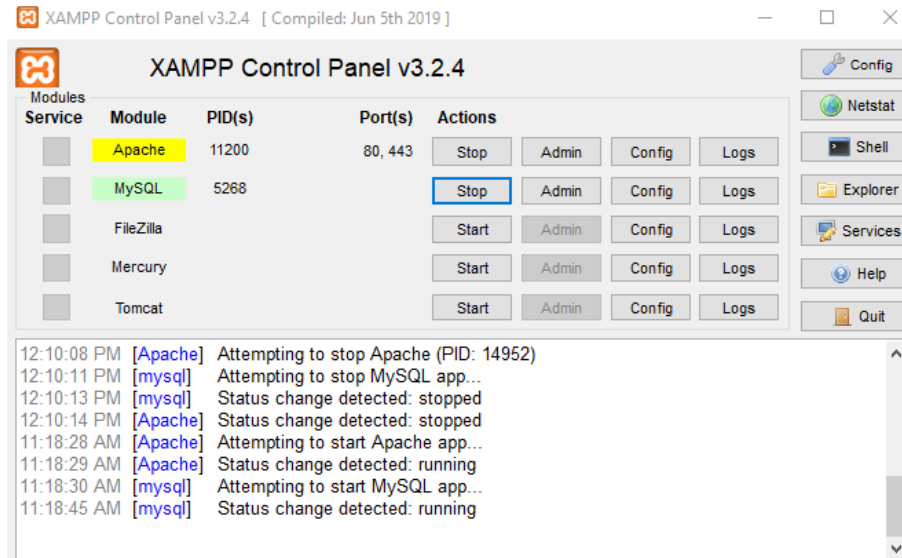

Cara untuk menjalankan program sebagai berikut :

1. Yang pertama, kita mengaktifkan Xampp dengan menjalankan pada Apache dan MySQL.

2. Kedua, kita membuka google Chrome dengan mencari link <http://localhost/dosa> untuk menampilkan bagian halaman utama aplikasi yang terdapat beberapa menu Home, Keranjang, Kategori, Tentang, Login, CheckOut dan menu Pencarian.

TOKO AYAM MUTU

Pilih detail untuk membeli Ayam Lebih dari 100

3. Yang berikut untuk Menu Login terdapat 2 Login user yaitu Login Pelanggan dan Login Admin.

- Login Pelanggan

Login Pelanggan

Silahkan Login

[Belum register ? klik disini](#)