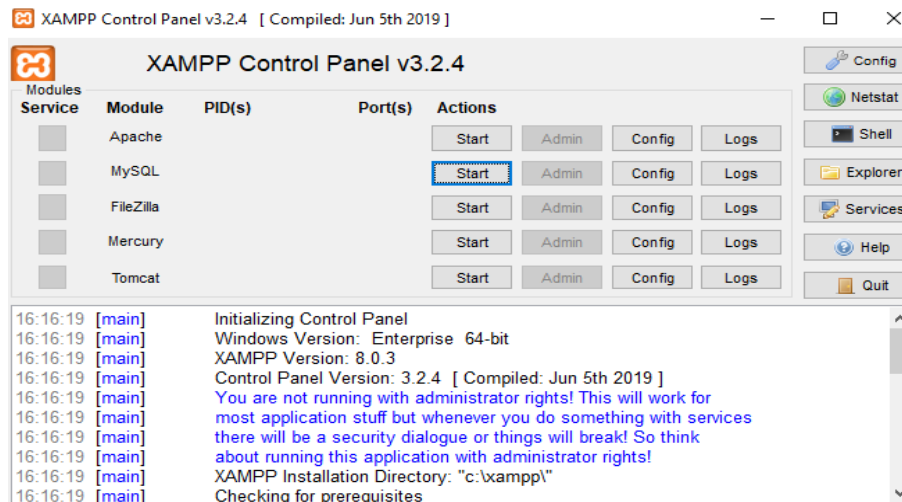

CARA MENJALANKAN PROGRAM

1. Menginstal aplikasi XAMPP
2. Mengaktifkan XAMPP

3. Menjalankan server yii melalui perintah command prompt
langkah menjalankan server yii :
 - cd..
 - cd xampp\htdocs\skripsi
 - php yii serve --docroot="@frontend/web" --port=8181
4. Masuk ke browser lalu mengetik localhost:8181 pada address bar

5. Setelah menjalankan localhost:8181 maka akan masuk ke tampilan awal aplikasi

6. Pada tampilan awal aplikasi siswa akan mengisi register untuk bisa mendapatkan username dan password

7. Setelah melakukan register siswa akan melakukan login untuk masuk ke tampilan pendaftaran