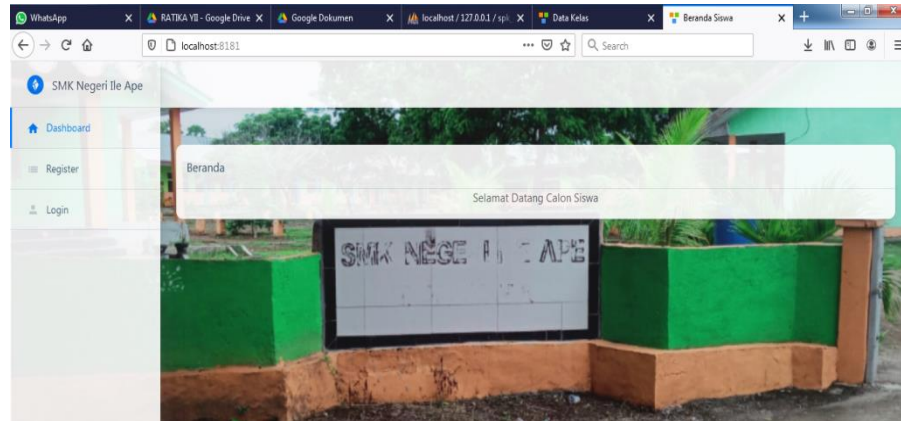

CARA MENJALANKAN PROGRAM

1. Menginstal aplikasi XAMPP
2. Mengaktifkan XAMPP

3. Menjalankan server yii melalui perintah command prompt
langkah menjalankan server yii :
 - cd..
 - cd xampp\htdocs\skripsi
 - php yii serve --docroot="@frontend/web" --port=8181
4. Masuk ke browser lalu mengetik localhost:8181 pada address bar

5. Setelah menjalankan localhost:8181 maka akan masuk ke tampilan awal aplikasi

6. Pada tampilan awal aplikasi siswa akan mengisi register untuk bisa mendapatkan username dan password

7. Setelah melakukan register siswa akan melakukan login untuk masuk ke tampilan pendaftaran