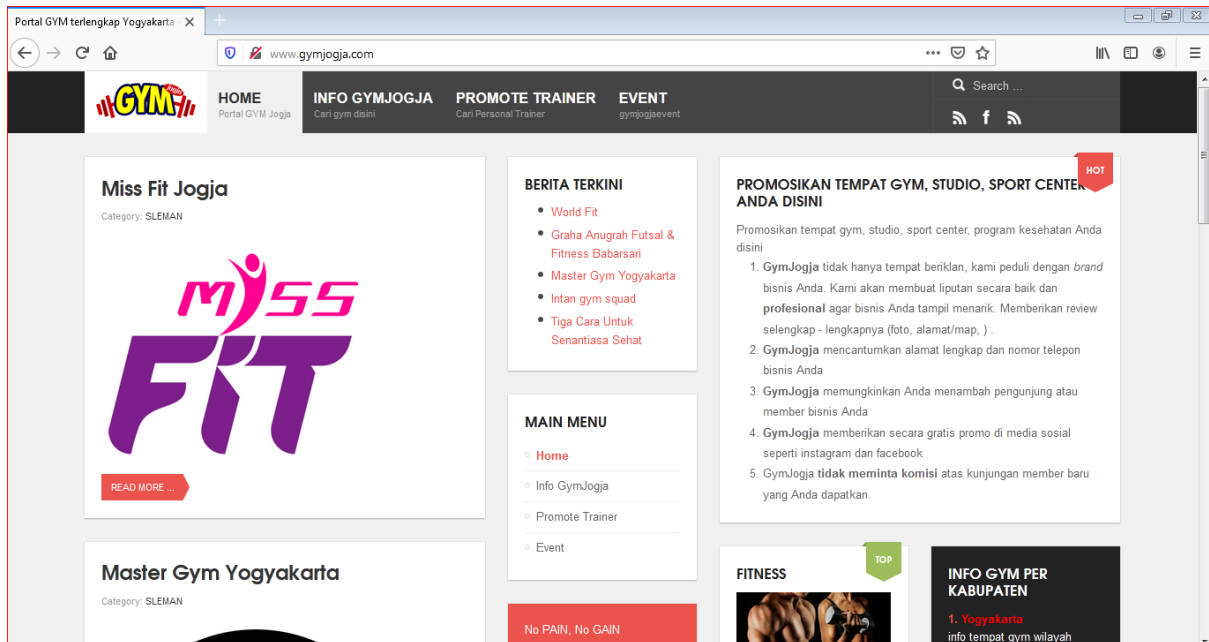

## Cara Menjalankan Program

Responsive Web Informasi Gym Center di Yogyakarta dengan cara mengakses alamat website

<http://www.gymjogja.com/>

Penjelasan Menu :

1. Menu Home : menu awal sebagai tampilan halaman utama website
2. Menu Info Gymjogja : menu dimana terdapat informasi tempat gym berdasarkan wilayah per kabupaten Yogyakarta, Sleman, Bantul, Kulonprogo
3. Menu Promote Trainer : berisi informasi instruktur gym
4. Menu Event : berisi informasi event gym