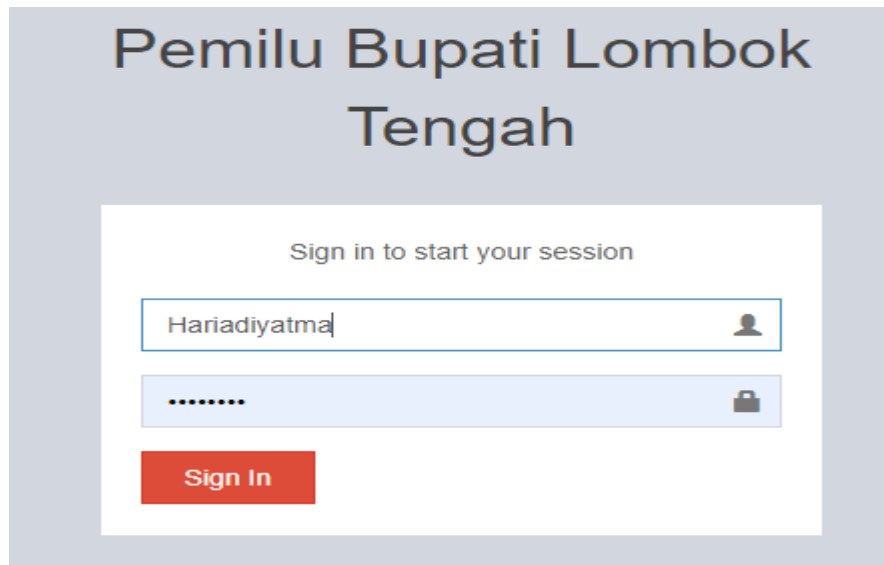

9. Jika sebagai pemilih akan dialihkan ke halaman utama pemilihan.

10. Jika sebagai admin akan dialihkan ke halaman utama admin.