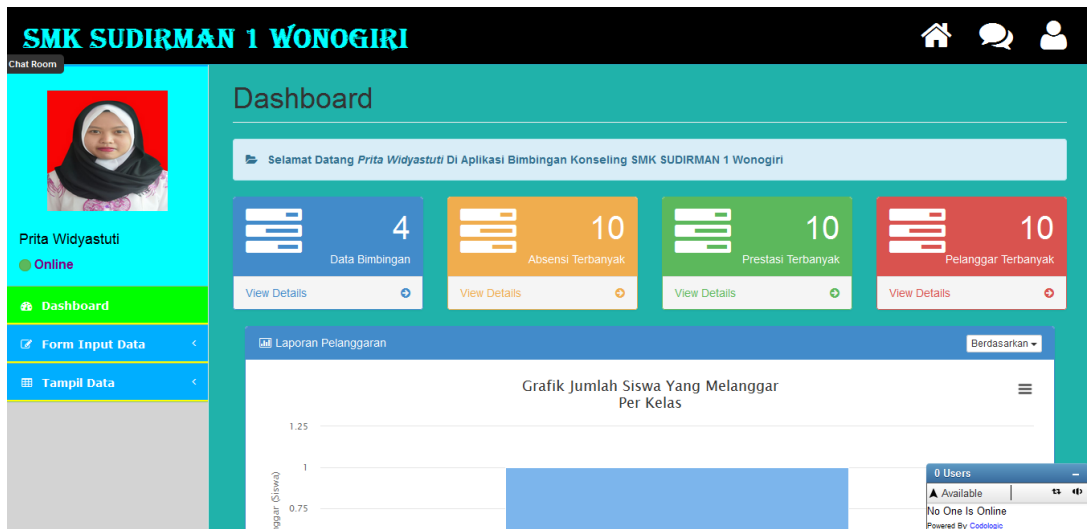

3. Jalankan program XAMPP dengan mengaktifkan Apache dan MySQL, klik tombol *start*.

4. Lalu buka *browser* dengan mengetikkan **localhost/phpmyadmin**. Pilih Menu *New*, isi *database* dengan nama “bk\_db”, lalu klik *create*.

5. Kemudian *importkan database* bk\_db.sql dengan cara terlebih dahulu memilih *database* yang sudah dibuat tadi lalu pilih menu *Import*, setelah itu *Browse* pilih file bk\_db.sql.

6. Kemudian ketikkan alamat “localhost/BeKa/” di *browser* untuk menjalankan program Aplikasi Bimbingan Konseling Siswa Di Smk Sudirman 1 Wonogiri Berbasis Web.

7. Login sebagai admin pengelola web dengan *username* : admin dan *password* : admin.

8. Login sebagai Guru BK untuk melihat laporan-laporan yang diinginkan dengan *username* : guru\_bk dan *password* : gurubk.