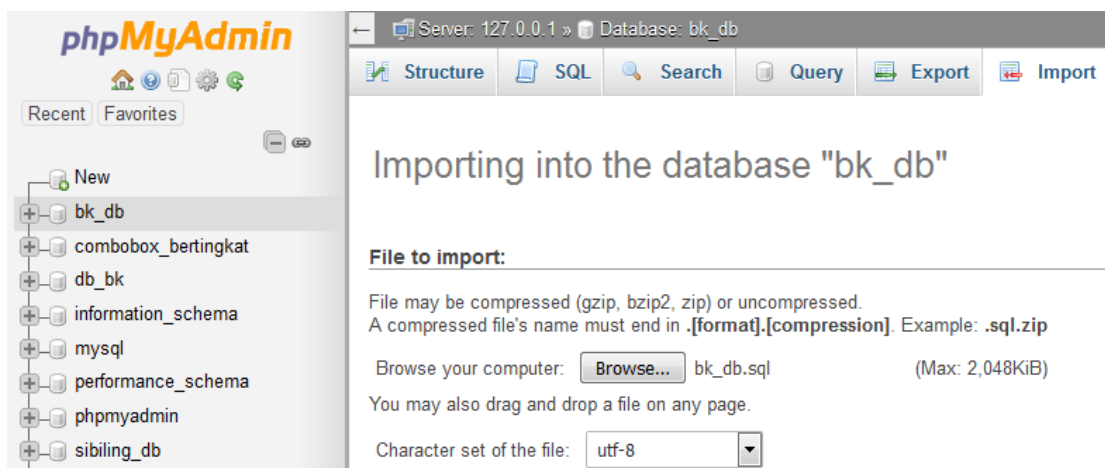

5. Kemudian *importkan database* bk_db.sql dengan cara terlebih dahulu memilih *database* yang sudah dibuat tadi lalu pilih menu *Import*, setelah itu *Browse* pilih file bk_db.sql.