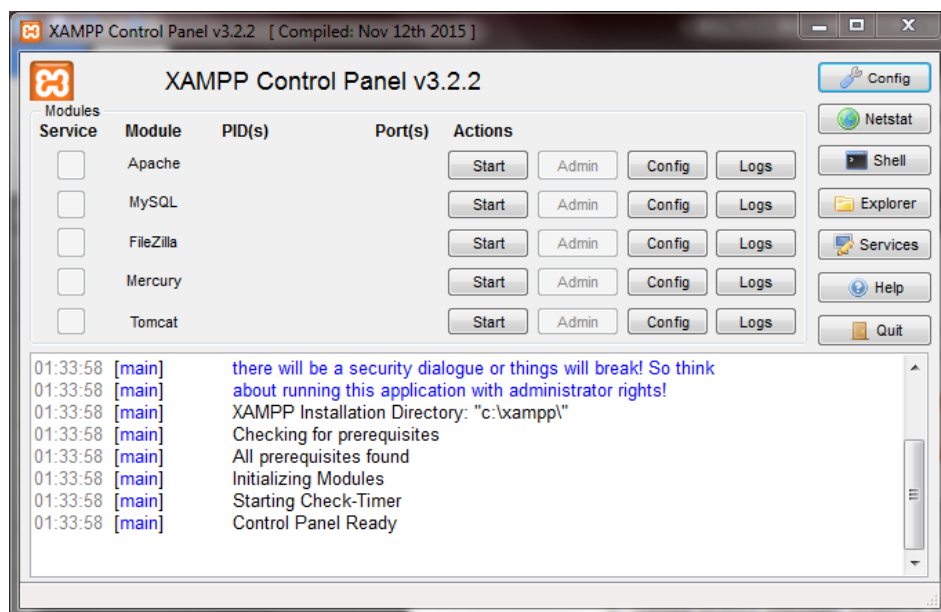

3. Jalankan program XAMPP dengan mengaktifkan Apache dan MySQL, klik tombol *start*.