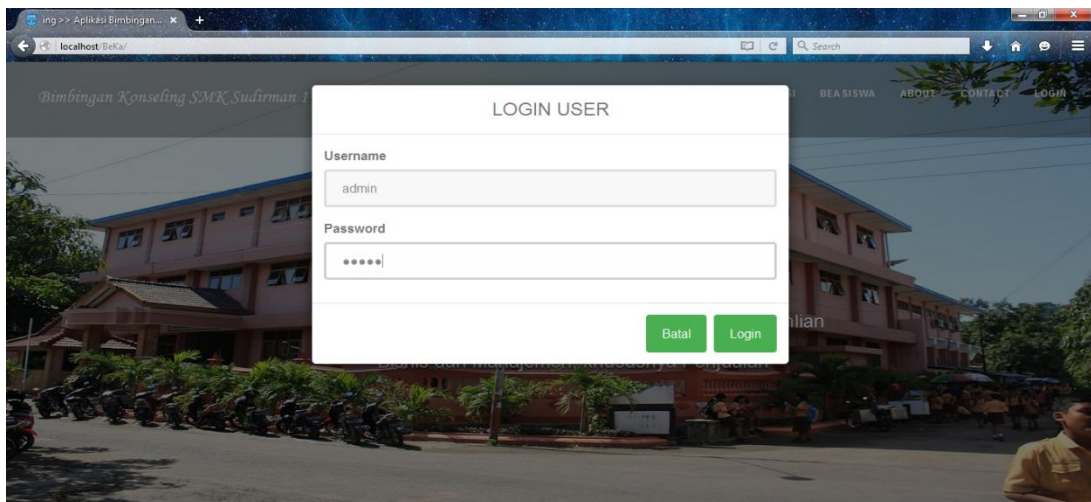

7. Login sebagai admin pengelola web dengan *username* : admin dan *password* : admin.