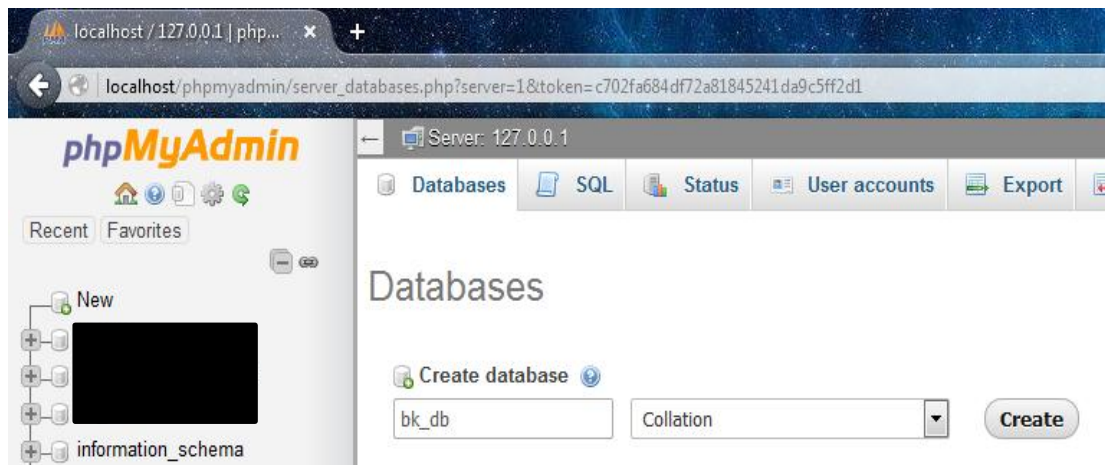

### SUDIRMAN 1 WONOGIRI BERBASIS WEB

1. Install *software* XAMPP.

2. *Copy* folder BeKa yang berisi kode program kemudian *paste* ke dalam direktori C:\xampp\htdocs sehingga letaknya berada di C:\xampp\htdocs\BeKa.

3. Jalankan program XAMPP dengan mengaktifkan Apache dan MySQL, klik tombol *start*.

4. Lalu buka *browser* dengan mengetikkan **localhost/phpmyadmin**. Pilih Menu *New*, isi *database* dengan nama “bk\_db”, lalu klik *create*.