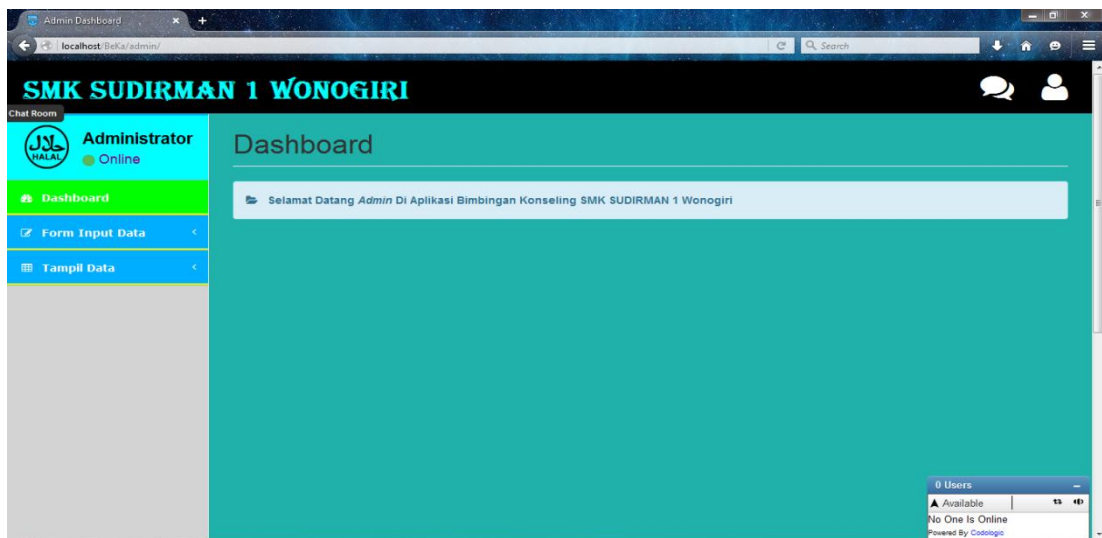

7. Login sebagai admin pengelola web dengan *username* : admin dan *password* : admin.