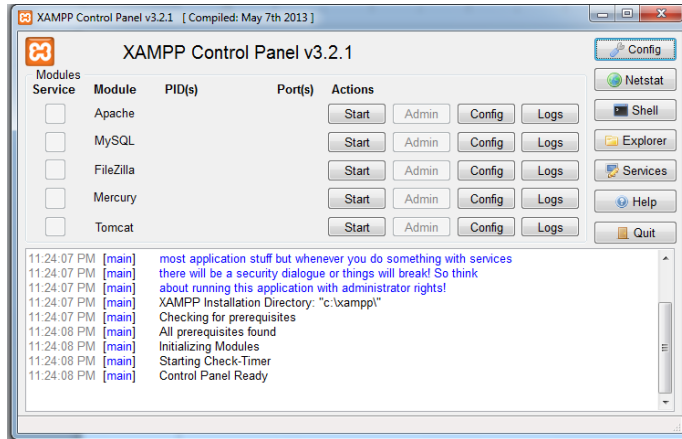

Cara Menjalankan Program

1. Aktifkan Xampp yang sudah di install dilaptop.

2. Klik start apache dan start MySQL maka secara otomatis aplikasi siap dijalankan.
3. Buka browser anda.
4. Tuliskan localhost geografis maka secara otomatis akan muncul tampilan web pariwisata sumatera barat berbasis web
5. Untuk menjalankan web pariwisata diperlukan koneksi untuk menampilkan web, karena web itu terhubung secara otomatis dengan Google Maps API