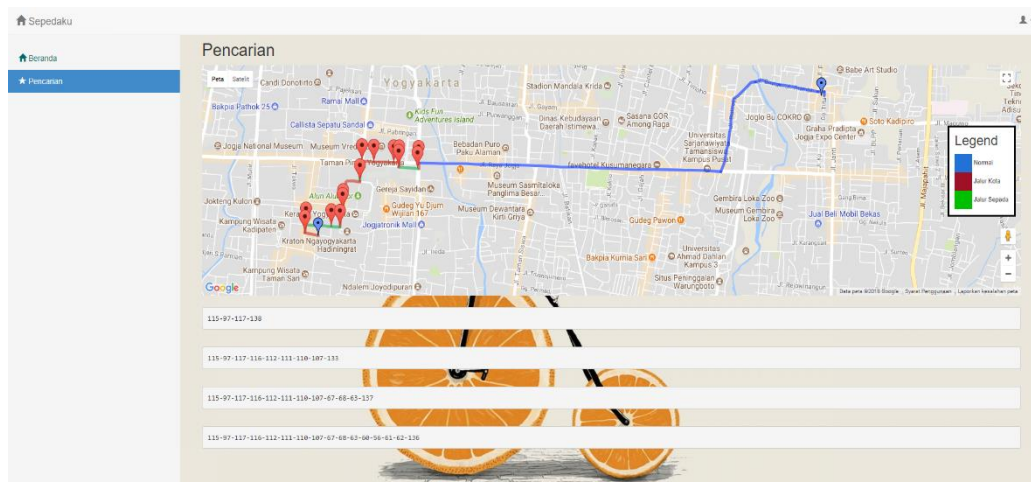

CARA MENJALANKAN PROGRAM

Pada penelitian ini terdapat 2 user yang digunakan untuk mengakses sistem ini, yaitu bagian admin dan bagian pengguna. Adapun cara – cara untuk menjalankan program dari masing – masing user adalah sebagai berikut :

1. Bagian Pengguna

- a. Akses URL <http://sepedaku.atwebpages.com/> pada browser dan pilih menu pencarian. Kemudian pilih asal dan tujuan berdasarkan keinginan pengguna.

- b. Setelah memilih asal dan tujuan, selanjutnya tekan tombol hitung.

d. Pilih menu node untuk menambah, mengedit dan menghapus data node pada sistem.

Sepedaku

Beranda Jalur Node Jenis Pencarian

Daftar Data Node

1 2 3 > Last <

No	Nama	Latitude	Longitude	Aksi
1	1	-7.81225	110.36374	Perbaiki Detail Hapus
2	2	-7.81152	110.36367	Perbaiki Detail Hapus
3	3	-7.81247	110.36369	Perbaiki Detail Hapus
4	4	-7.81211	110.36251	Perbaiki Detail Hapus
5	5	-7.81158	110.36261	Perbaiki Detail Hapus
6	6	-7.81148	110.36215	Perbaiki Detail Hapus
7	7	-7.81124	110.36061	Perbaiki Detail Hapus
8	8	-7.81209	110.36228	Perbaiki Detail Hapus
9	9	-7.81166	110.36045	Perbaiki Detail Hapus
10	10	-7.81206	110.36235	Perbaiki Detail Hapus
11	11	-7.81161	110.35967	Perbaiki Detail Hapus
12	12	-7.81254	110.36369	Perbaiki Detail Hapus
13	13	-7.81324	110.35962	Perbaiki Detail Hapus