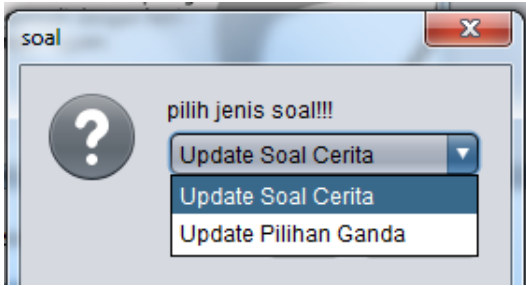

11. Untuk mengatur atau mengupdate user, materi dan kuis, running class MenuUtamaGuru maka akan muncul

12. Jika memilih Update materi akan muncul

13. Jika Memilih Update Siswa akan Muncul

14. Jika Memilih Update Soal akan Muncul

15. Jika memilih Menu Update Soal Cerita Akan muncul