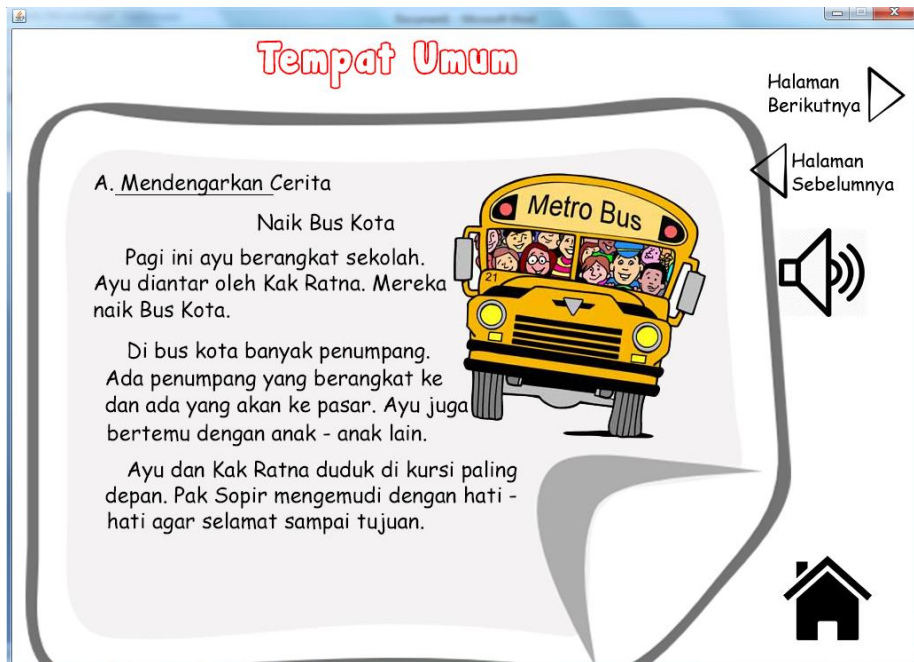

No.induk dan password bisa didapat dari menu utama guru/siswa

5. Setelah berhasil login akan muncul menu utama

6. Jika memilih materi akan muncul

7. Jika memilih salah satu bab akan muncul

8. Jika memuluh menu kuis akan muncul