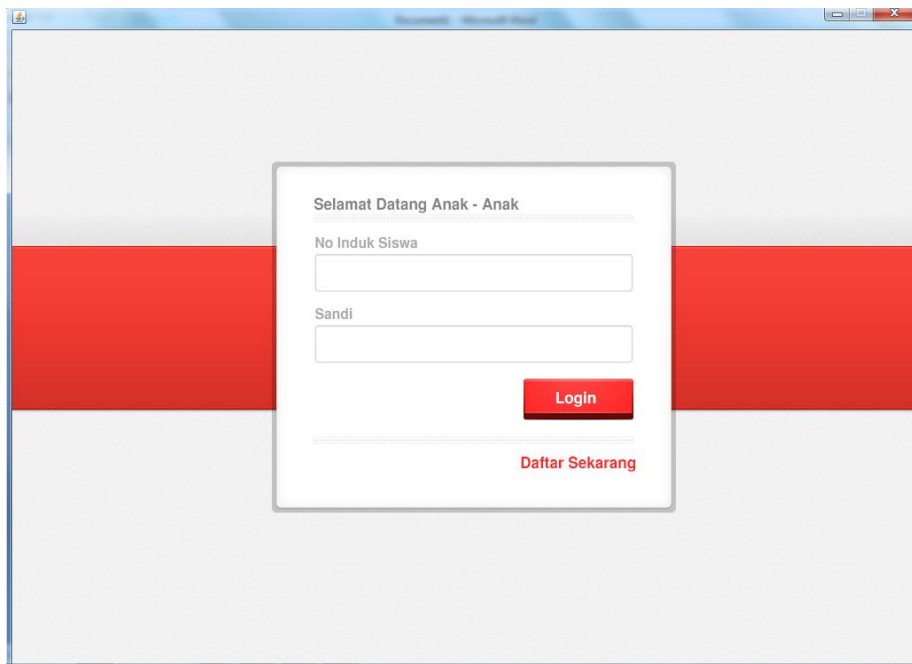

CARA MENJALANKAN PROGRAM

1. Instal appserv dan netbeans 8.1 di folder source code
2. Copy folder 'banknilai' dan 'ips' didalam folder source code/database, paste ke

C:\AppServ\MySQL\data

3. Jalankan netbeans 74 dan run project Ilmu pengetahuan sosial
4. Akan muncul seperti gambar dibawah ini :

No.induk dan password bisa didapat dari menu utama guru/siswa

5. Setelah berhasil login akan muncul menu utama

6. Jika memilih materi akan muncul

7. Jika memilih salah satu bab akan muncul

8. Jika memuluh menu kuis akan muncul