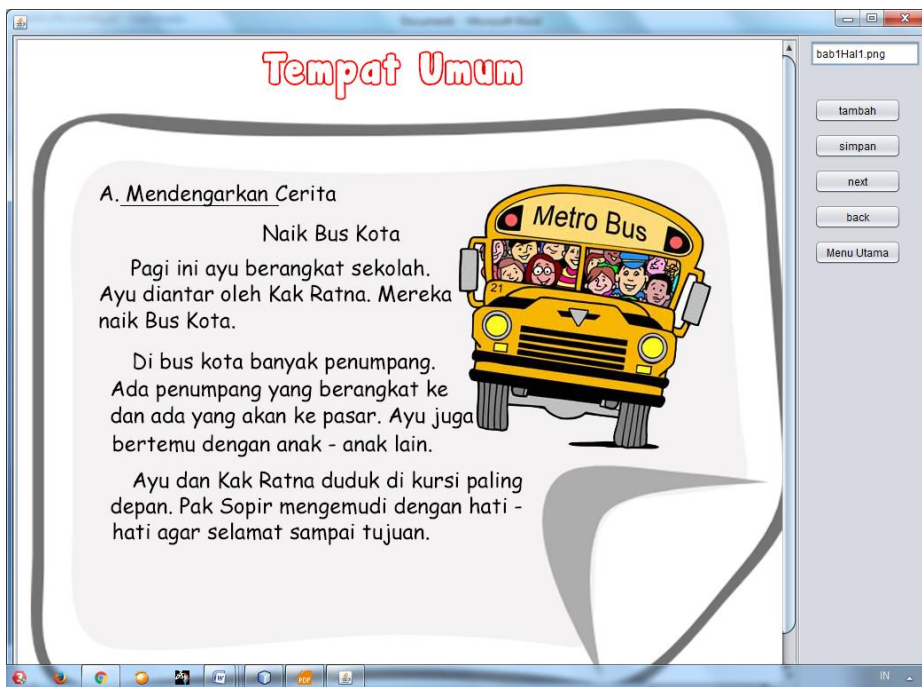

10. Jika Memilih tes Pilihan Ganda akan Muncul

subirman 14:56

1 Bunga-menyiram-kakak-rajin
kata kata acak tersebut bila dirangkai menjadi kalimat . . .

bunga kakak menyiram rajin
 kakak rajin menyiram bunga
 Bunga rajin menyiram kakak
 Rajin kakak bunga menyiram

11. Untuk mengatur atau mengupdate user, materi dan kuis, running class MenuUtamaGuru maka akan muncul

12. Jika memilih Update materi akan muncul

13. Jika Memilih Update Siswa akan Muncul

14. Jika Memilih Update Soal akan Muncul