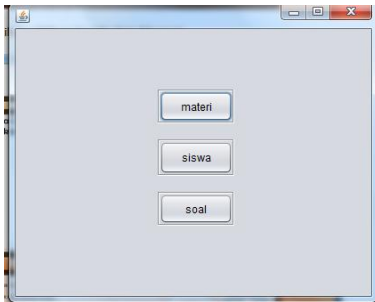

10. Jika Memilih tes Pilihan Ganda akan Muncul

subirman 14:56

1 Bunga-menyiram-kakak-rajin
kata kata acak tersebut bila dirangkai menjadi kalimat . . .

bunga kakak menyiram rajin
 kakak rajin menyiram bunga
 Bunga rajin menyiram kakak
 Rajin kakak bunga menyiram

11. Untuk mengatur atau mengupdate user, materi dan kuis, running class MenuUtamaGuru maka akan muncul

12. Jika memilih Update materi akan muncul

13. Jika Memilih Update Siswa akan Muncul

14. Jika Memilih Update Soal akan Muncul