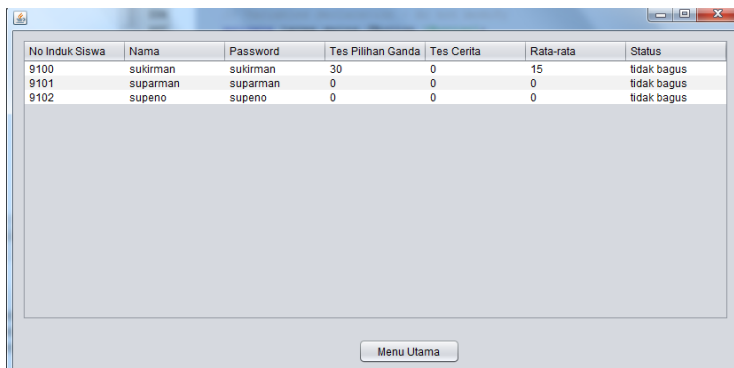

10. Jika Memilih tes Pilihan Ganda akan Muncul

subirman 14:56

1 Bunga-menyiram-kakak-rajin
kata kata acak tersebut bila dirangkai menjadi kalimat . . .

bunga kakak menyiram rajin
 kakak rajin menyiram bunga
 Bunga rajin menyiram kakak
 Rajin kakak bunga menyiram

11. Untuk mengatur atau mengupdate user, materi dan kuis, running class MenuUtamaGuru maka akan muncul

12. Jika memilih Update materi akan muncul

13. Jika Memilih Update Siswa akan Muncul

14. Jika Memilih Update Soal akan Muncul

15. Jika memilih Menu Update Soal Cerita Akan muncul