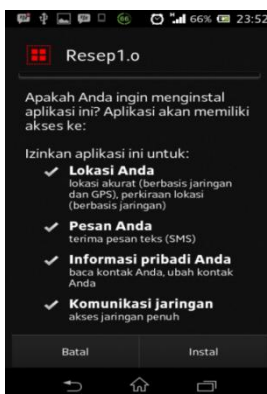

CARA MENGINSTAL PROGRAM

1. Klik icon setup Aplikasi Resep

Gambar 01. Tampilan Icon Resep.APK

2. Setelah itu muncul konfirmasi penginstalan aplikasi. Untuk menginstal aplikasi klik install.

Gambar 02. Tampilan Konfirmasi penginstalan

3. Setelah aplikasi berhasil diinstal maka akan tampil pemberitahuan seperti berikut:

Gambar 03. Tampilan Pemberitahuan aplikasi berhasil diinstal

4. Setelah proses instalasi berhasil dilakukan, maka icon aplikasi akan tampak pada *home smartphone* Sony Xperia M.

Gambar 04. Tampilan Icon Aplikasi Resep di smartphone Sony Xperia M

CARA MENJALANKAN PROGRAM

1. Klik icon Resep pada layar *smartphone*

Gambar 05. Tampilan Icon Aplikasi Resep di smartphone Sony Xperia M