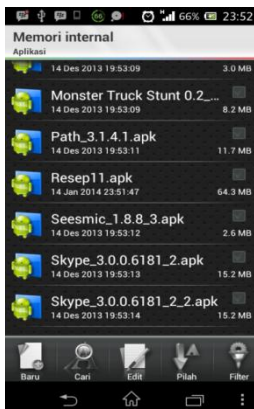

CARA MENGINSTAL PROGRAM

1. Klik icon setup Aplikasi Resep

Gambar 01. Tampilan Icon Resep.APK

2. Setelah itu muncul konfirmasi penginstalan aplikasi. Untuk menginstal aplikasi klik install.

Gambar 02. Tampilan Konfirmasi penginstalan

3. Setelah aplikasi berhasil diinstal maka akan tampil pemberitahuan seperti berikut:

Gambar 03. Tampilan Pemberitahuan aplikasi berhasil diinstal

4. Setelah proses instalasi berhasil dilakukan, maka icon aplikasi akan tampak pada *home smartphone* Sony Xperia M.

Gambar 04. Tampilan Icon Aplikasi Resep di smartphone Sony Xperia M

CARA MENJALANKAN PROGRAM

1. Klik icon Resep pada layar *smartphone*

Gambar 05. Tampilan Icon Aplikasi Resep di smartphone Sony Xperia M