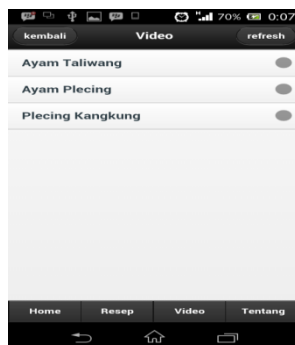

3. Setelah aplikasi berhasil diinstal maka akan tampil pemberitahuan seperti berikut:

Gambar 03. Tampilan Pemberitahuan aplikasi berhasil diinstal

4. Setelah proses instalasi berhasil dilakukan, maka icon aplikasi akan tampak pada *home smartphone* Sony Xperia M.

Gambar 04. Tampilan Icon Aplikasi Resep di smartphone Sony Xperia M

CARA MENJALANKAN PROGRAM

1. Klik icon Resep pada layar *smartphone*

Gambar 05. Tampilan Icon Aplikasi Resep di smartphone Sony Xperia M

2. Akan muncul tampilan utama aplikasi ketika aplikasi sudah dapat dijalankan.

Gambar 06. Tampilan Menu Utama Aplikasi

3. Klik menu Resep untuk melihat daftar resep yang ada

Gambar 07. Tampilan Menu Resep Aplikasi

4. Klik salah satu judul resep untuk melihat detail mengenai resep

Gambar 08. Tampilan Detail Resep Aplikasi

5. Klik video untuk melihat daftar video

Gambar 09. Tampilan Menu Video Aplikasi

6. Pilih salah satu video, maka aplikasi akan memutar video dengan menggunakan video player yang terdapat pada *smartphone*.