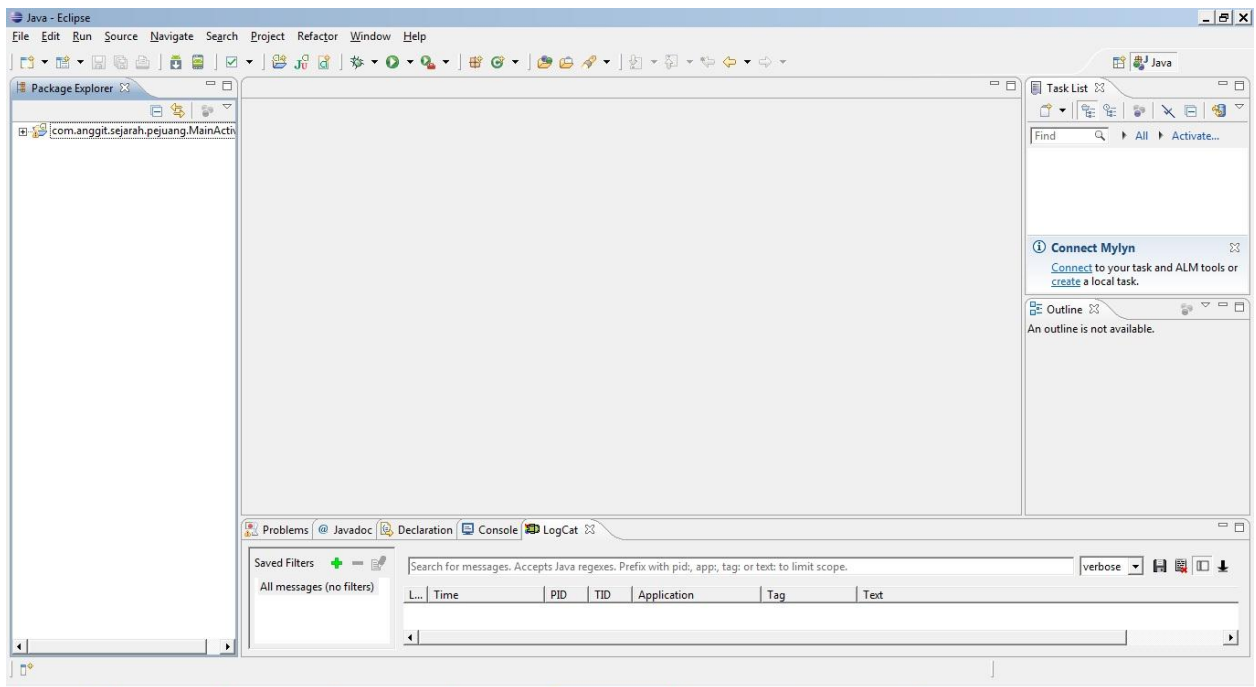

# CARA MENJALANKAN APLIKASI PEMBELAJARAN SEJARAH PAHLAWAN NASIONAL INDONESIA UNTUK SEKOLAH DASAR KELAS IV BERBASIS ANDROID

1. Install *Java jdk-6u43-windows-i586.exe*
2. Install *Java SDK\_r20.01-windows.exe*
3. Install *eclipse-java-indigo-SR2-win32.exe*
4. Buka aplikasi eclipse, maka tampilan akan seperti berikut :