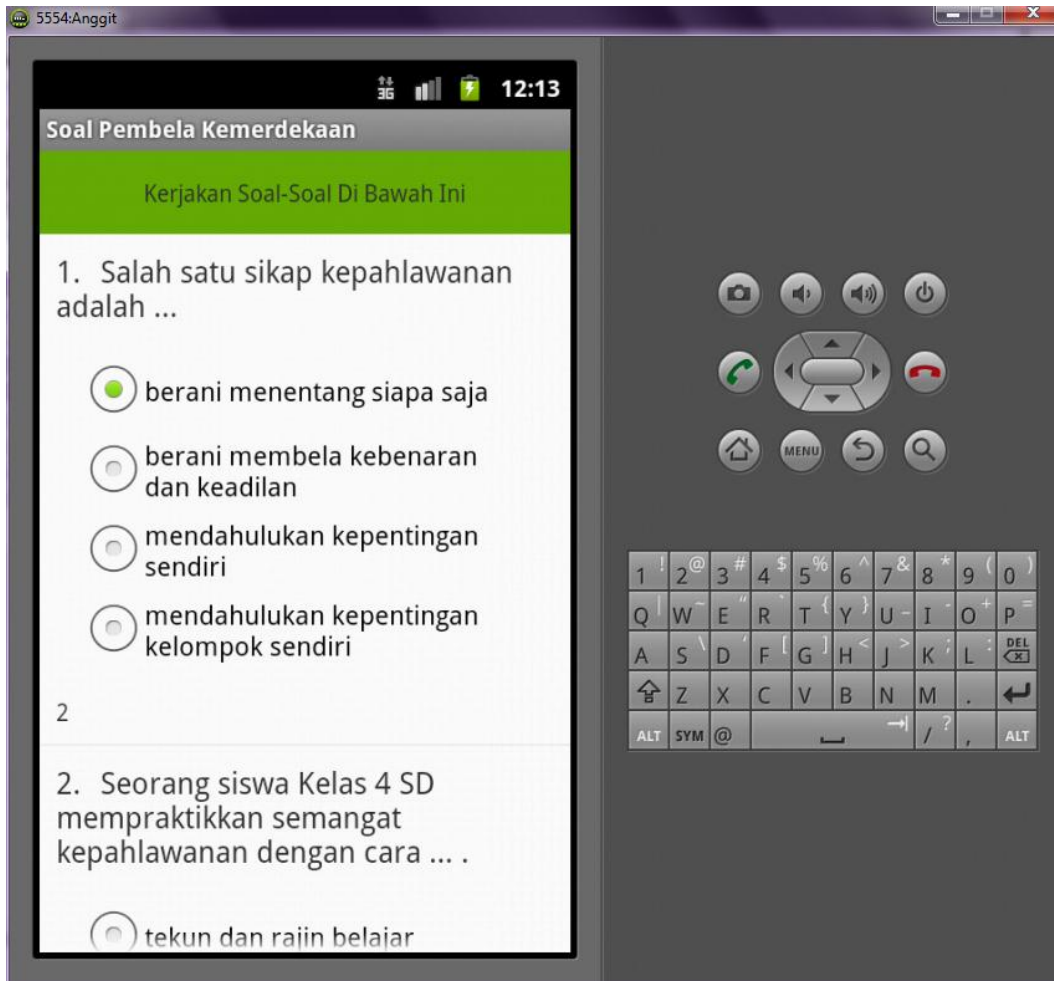

Apabila telah selesai menjawab semua soal maka akan menampilkan hasil nilai yang di dapatkan, berikut tampilannya :