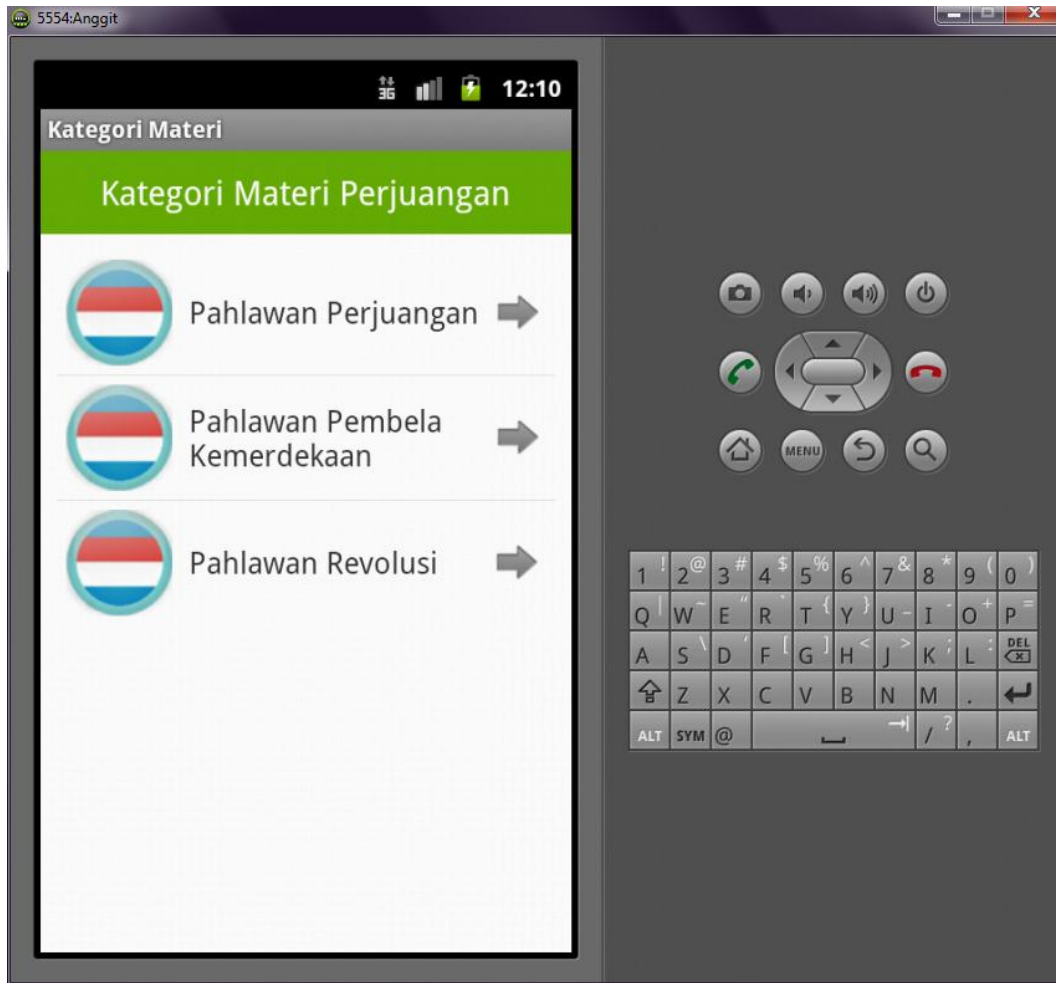

5. Pilih menu File lalu pilih Import, lalu pilih Folder Android, kemudian pilih Existing Android Code Into Workspace, lalu pilih browse dan pilih "com.anggit.sejarah.pejuang.MainActivity" (sesuai dengan lokasi menyimpan Projectnya"), maka tampilan seperti di bawah ini :

6. Kemudian untuk menjalankan aplikasi tersebut maka klik kanan project pilih Run As, kemudian pilih Android Application, berikut adalah gambarnya :

7. Jika programnya dijalankan, maka tampilannya adalah sebagai berikut :

8. Pilih Menu Main maka akan masuk ke, tampilan berikutnya yang berisikan menu Materi Pahlawan dan Latihan Soal, tampilannya :

9. Jika memilih materi maka akan masuk ke halaman kategori materi yang berisi kategori pahlawan, tampilannya sebagai berikut :