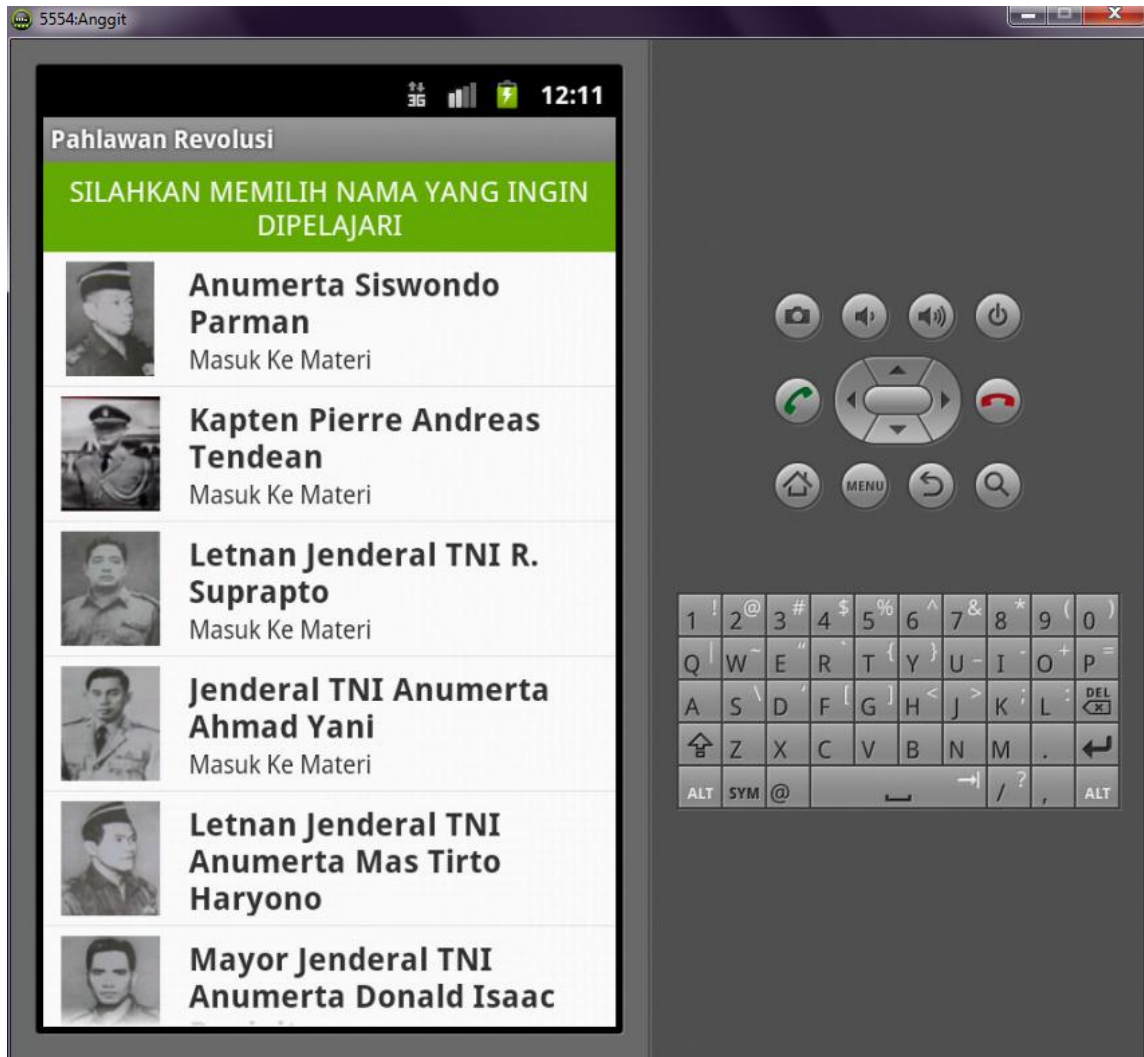

11. Jika di klik salah satu nama pahlawan maka akan menampilkan materi-materi pahlawan nasional, tampilannya adalah sebagai berikut

: