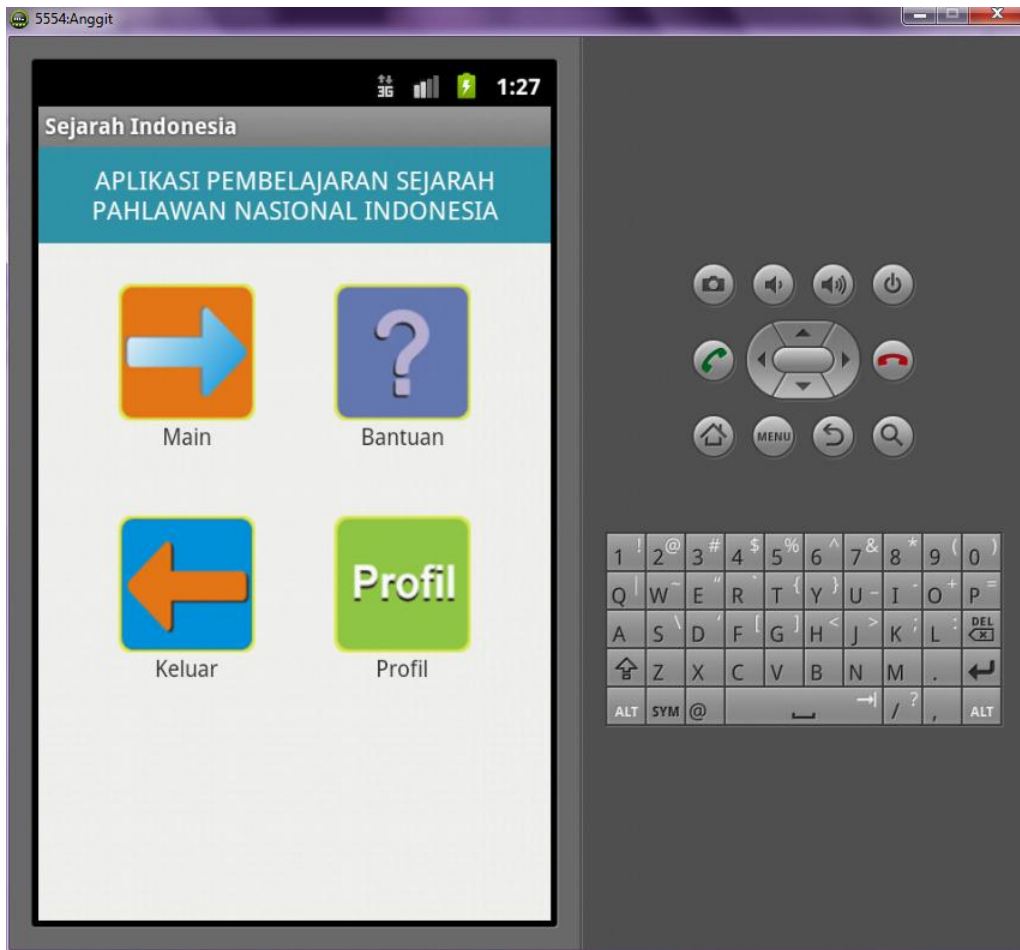

7. Jika programnya dijalankan, maka tampilannya adalah sebagai berikut :

8. Pilih Menu Main maka akan masuk ke, tampilan berikutnya yang berisikan menu Materi Pahlawan dan Latihan Soal, tampilannya :