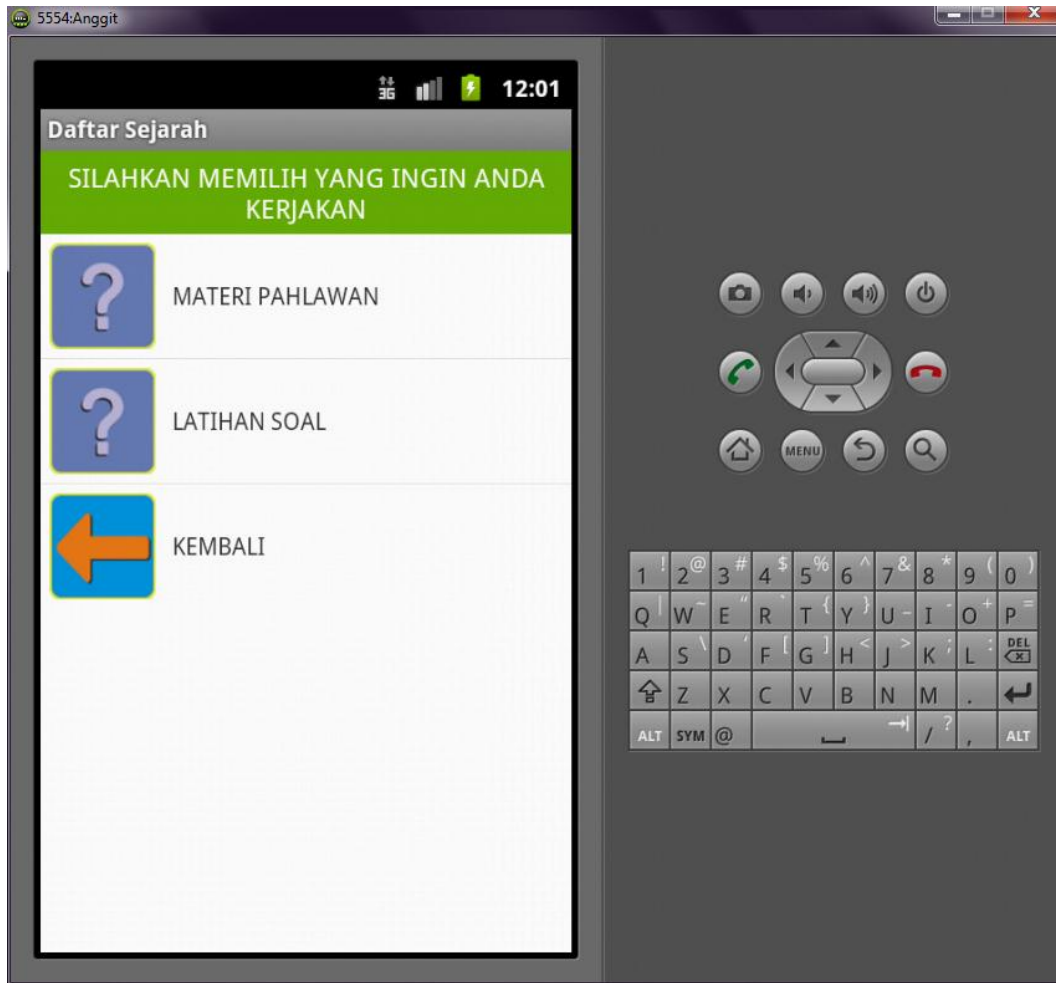

# CARA MENJALANKAN APLIKASI PEMBELAJARAN SEJARAH PAHLAWAN NASIONAL INDONESIA UNTUK SEKOLAH DASAR KELAS IV BERBASIS ANDROID

1. Install *Java jdk-6u43-windows-i586.exe*
2. Install *Java SDK\_r20.01-windows.exe*
3. Install *eclipse-java-indigo-SR2-win32.exe*
4. Buka aplikasi eclipse, maka tampilan akan seperti berikut :

5. Pilih menu File lalu pilih Import, lalu pilih Folder Android, kemudian pilih Existing Android Code Into Workspace, lalu pilih browse dan pilih "com.anggit.sejarah.pejuang.MainActivity" (sesuai dengan lokasi menyimpan Projectnya"), maka tampilan seperti di bawah ini :

8. Pilih Menu Main maka akan masuk ke, tampilan berikutnya yang berisikan menu Materi Pahlawan dan Latihan Soal, tampilannya :

9. Jika memilih materi maka akan masuk ke halaman kategori materi yang berisi kategori pahlawan, tampilannya sebagai berikut :