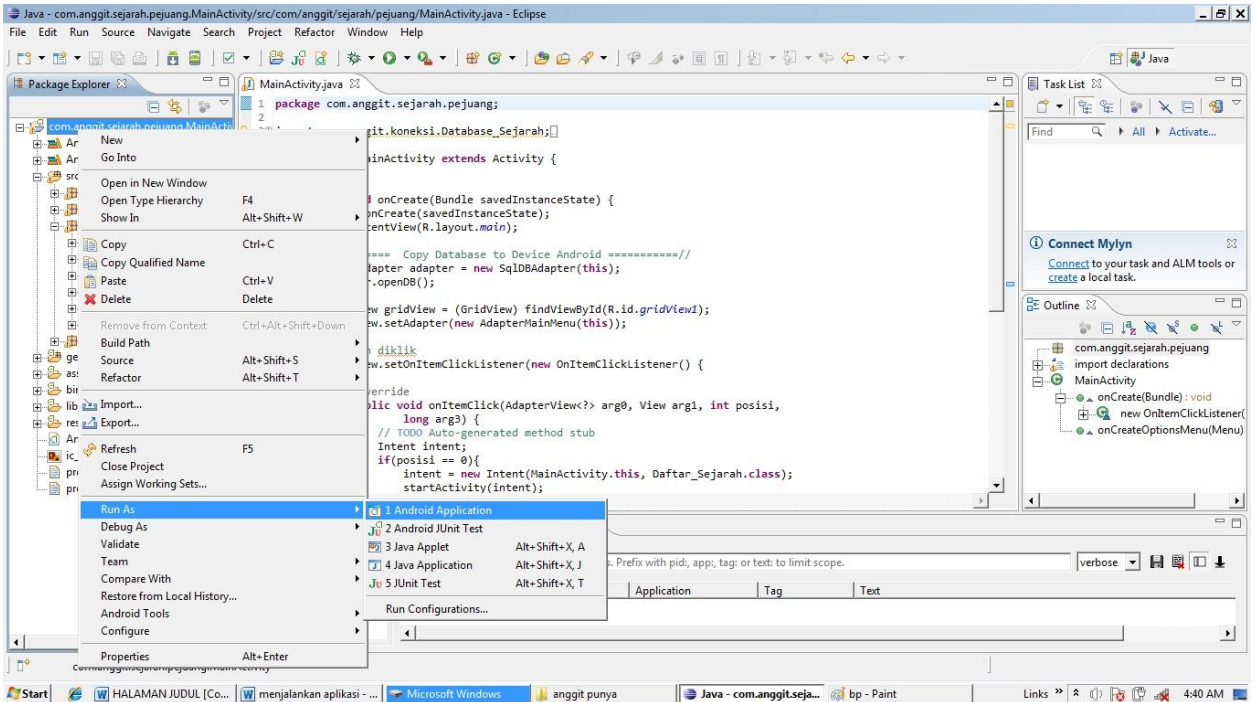

6. Kemudian untuk menjalankan aplikasi tersebut maka klik kanan project pilih Run As, kemudian pilih Android Application, berikut adalah gambarnya :