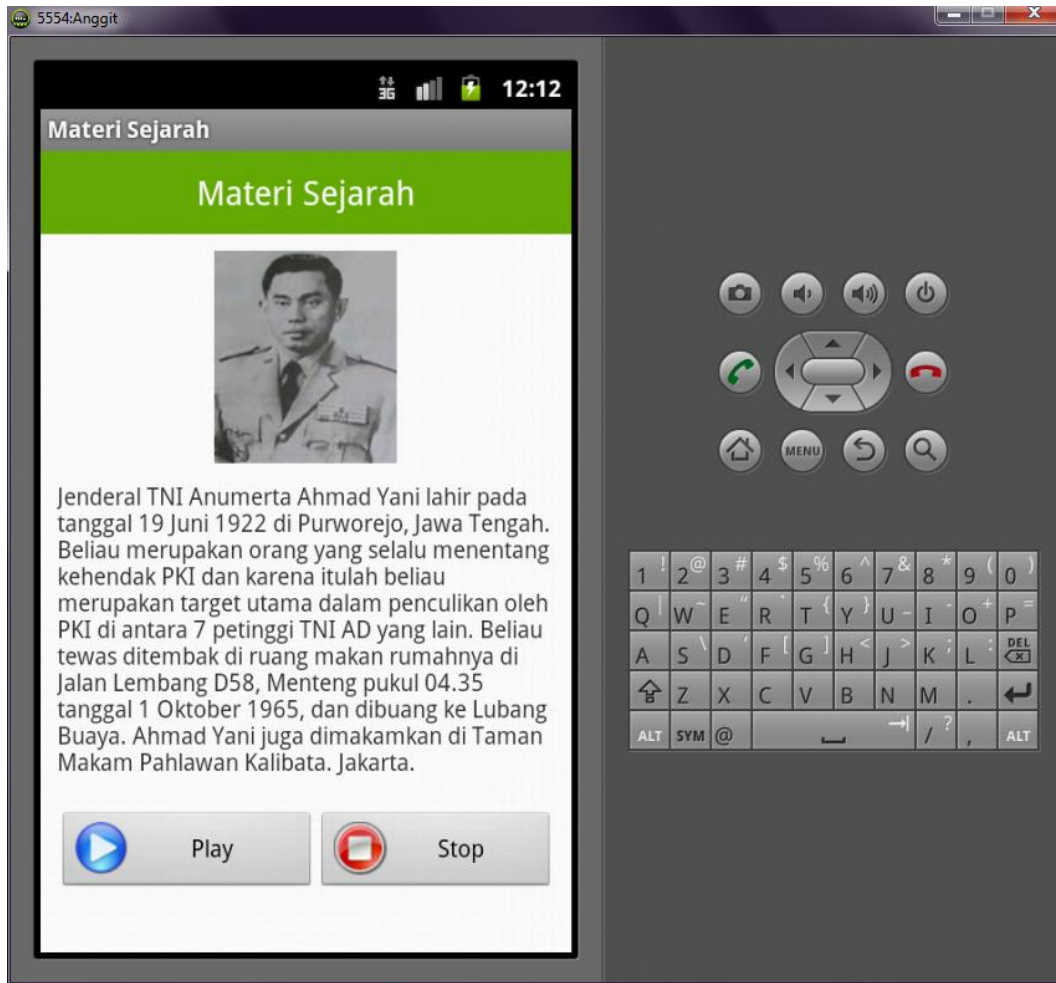

12. Untuk mencoba latihan soal, caranya hamper sama saat memilih menu materi pahlawan, di dalamnya juga berisikan kategori pahlawan yang akan di kerjakan, berikut tampilannya :