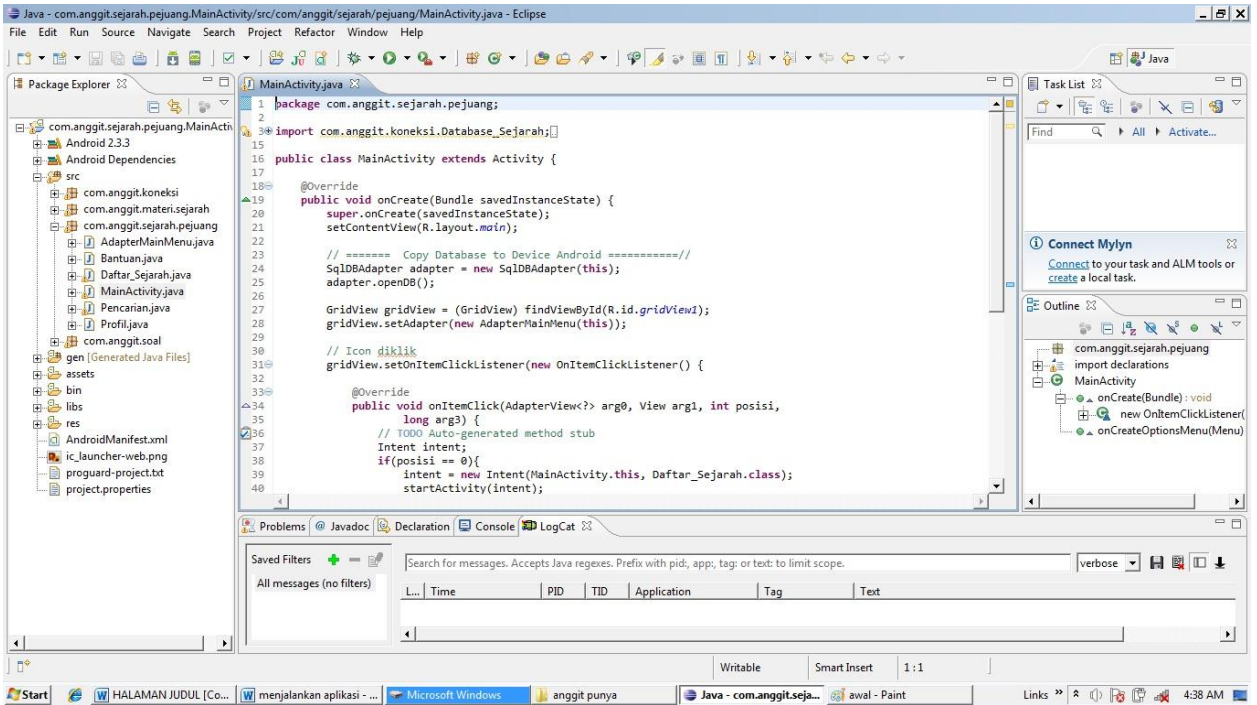

6. Kemudian untuk menjalankan aplikasi tersebut maka klik kanan project pilih Run As, kemudian pilih Android Application, berikut adalah gambarnya :