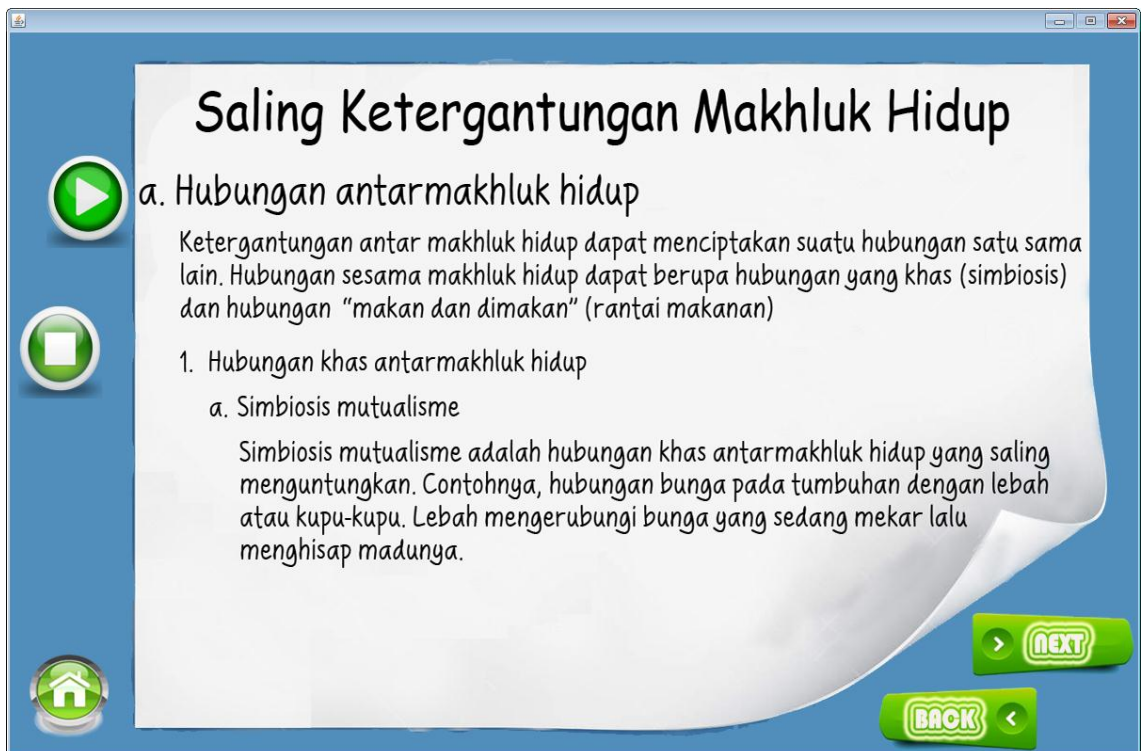

Gambar 6 Program Login Siswa

5. Setelah siswa memasukkan username, password dan IP server maka akan tampil menu utama sebagai berikut :

Gambar 7 Program Menu Utama Siswa

6. Jika memilih materi maka akan tampil tampilan sub menu seperti gambar seperti berikut :

Gambar 8 Ketika Memilih Materi

Gambar 9 Ketika Memilih Materi Bab

Gambar 10 Menu Materi Video

Gambar 11 Menu Materi Latihan

7. Jika memilih kuis pada menu utama maka akan tampil sebagai berikut:

Gambar 12 Tampilan Kuis