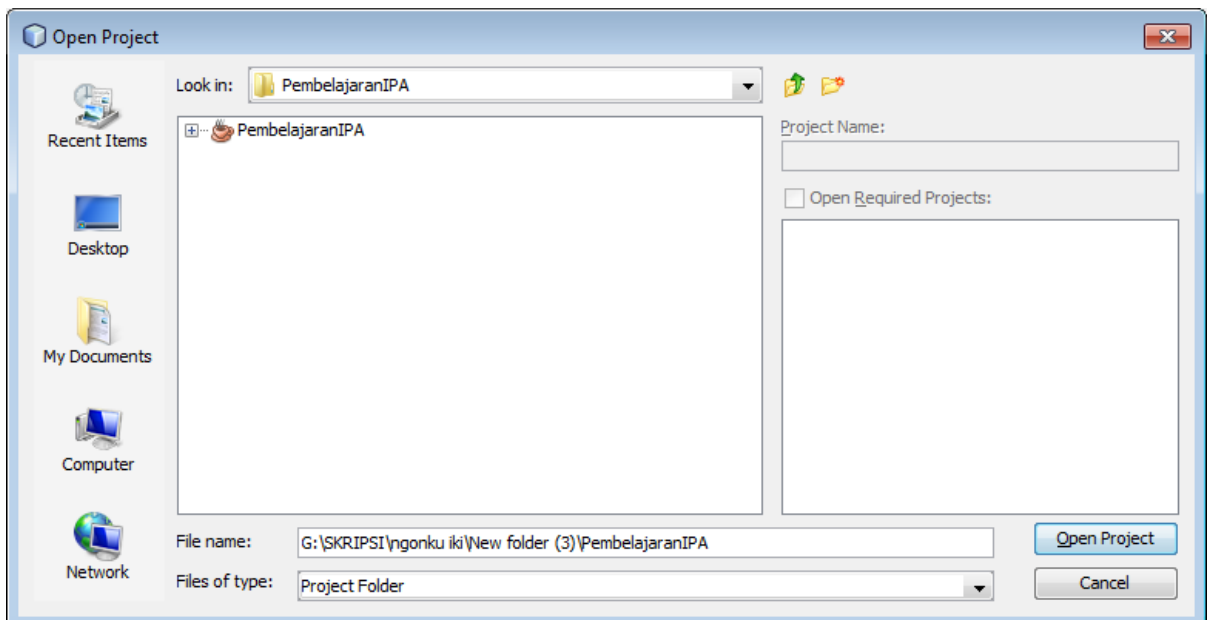

1. Buka aplikasi netbeans 7.4.0 , maka tampilan akan seperti berikut :

Gambar 1 Netbeans

2. Pilih Menu File lalu pilih Open Project dan pilih project "Perang Naga", maka tampilan akan seperti berikut :

Gambar 2 Open Project

Gambar 3 Pilih File

Gambar 4 File Berhasil di Pilih

3. Kemudian klik kanan project lalu pilih Run seperti pada gambar berikut :

Gambar 5 Menjalankan Aplikasi

4. Jika aplikasi sudah dijalankan maka akan tampil program login siswa seperti yang terlihat pada gambar berikut :