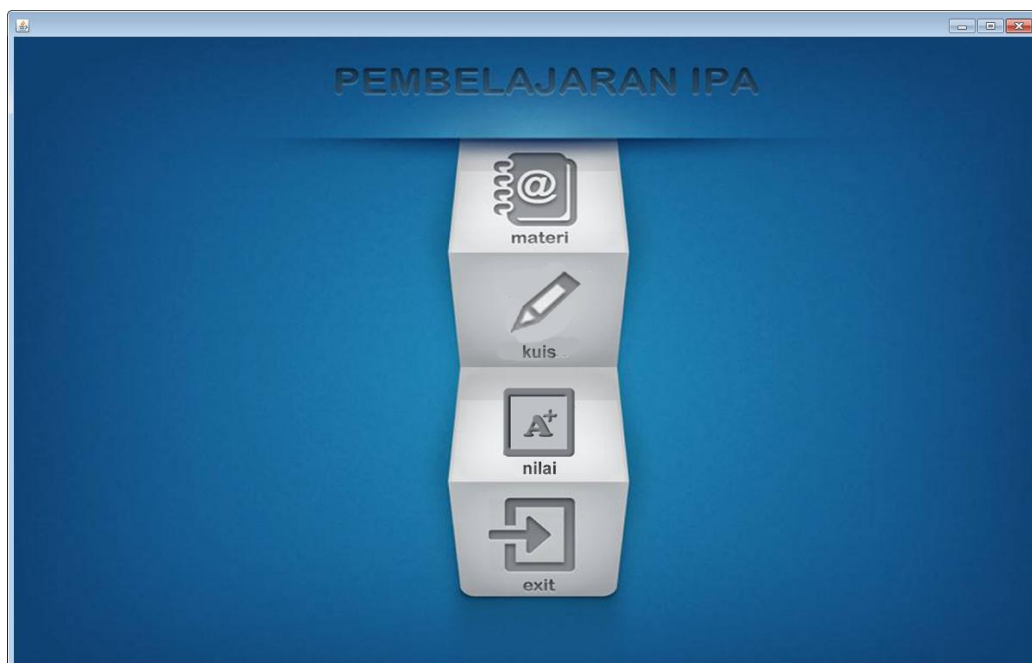

1. Buka aplikasi netbeans 7.4.0 , maka tampilan akan seperti berikut :

Gambar 1 Netbeans

2. Pilih Menu File lalu pilih Open Project dan pilih project "Perang Naga", maka tampilan akan seperti berikut :

Gambar 2 Open Project

Gambar 3 Pilih File

Gambar 4 File Berhasil di Pilih

3. Kemudian klik kanan project lalu pilih Run seperti pada gambar berikut :

Gambar 5 Menjalankan Aplikasi

4. Jika aplikasi sudah dijalankan maka akan tampil program login siswa seperti yang terlihat pada gambar berikut :

Gambar 6 Program Login Siswa

5. Setelah siswa memasukkan username, password dan IP server maka akan tampil menu utama sebagai berikut :

Gambar 7 Program Menu Utama Siswa

6. Jika memilih materi maka akan tampil tampilan sub menu seperti gambar seperti berikut :