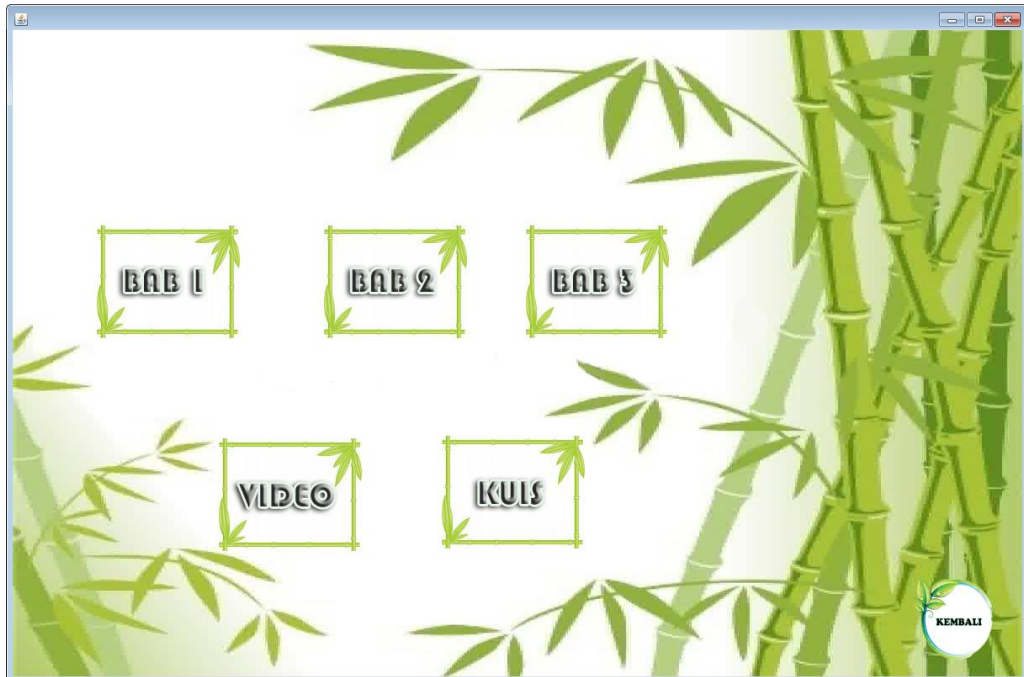

1. Buka aplikasi netbeans 7.4.0 , maka tampilan akan seperti berikut :

Gambar 1 Netbeans

2. Pilih Menu File lalu pilih Open Project dan pilih project "Perang Naga", maka tampilan akan seperti berikut :

Gambar 2 Open Project

Gambar 3 Pilih File

Gambar 4 File Berhasil di Pilih

3. Kemudian klik kanan project lalu pilih Run seperti pada gambar berikut :

Gambar 5 Menjalankan Aplikasi

4. Jika aplikasi sudah dijalankan maka akan tampil program login siswa seperti yang terlihat pada gambar berikut :

Gambar 6 Program Login Siswa

5. Setelah siswa memasukkan username, password dan IP server maka akan tampil menu utama sebagai berikut :

Gambar 7 Program Menu Utama Siswa

6. Jika memilih materi maka akan tampil tampilan sub menu seperti gambar seperti berikut :