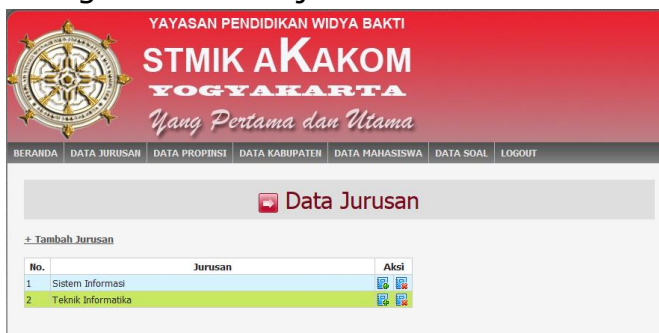

Tampilan pendaftaran.

Tampilan tes soal.

1. Manakah yang termasuk ke dalam peripheral Input di ...

- A. Mouse
- B. Printer
- C. Scanner
- D. Monitor

2. Salah satu software pengolah gambar yang benar adalah...

- A. Photoshop
- B. Gimp
- C. Corel Draw
- D. Semua benar

3. Dibawah ini yang bukan merupakan jenis-jenis kabel...

- A. ITP

5. Halaman utama untuk admin.

Halaman utama admin terdapat menu.

- Data jurusan untuk menambahkan data jurusan dengan mengklik tambah jurusan.

- Data propinsi untuk menambahkan data propinsi dengan mengklik tambah propinsi.

- Data kabupaten untuk menambahkan data kabupaten dengan mengklik tambah kabupaten.

No.	Kabupaten	Propinsi	Aksi
1	Sukamara	Kalimantan Tengah	 
2	Sandai	Kalimantan Barat	 
3	Ketapang	Kalimantan Barat	 