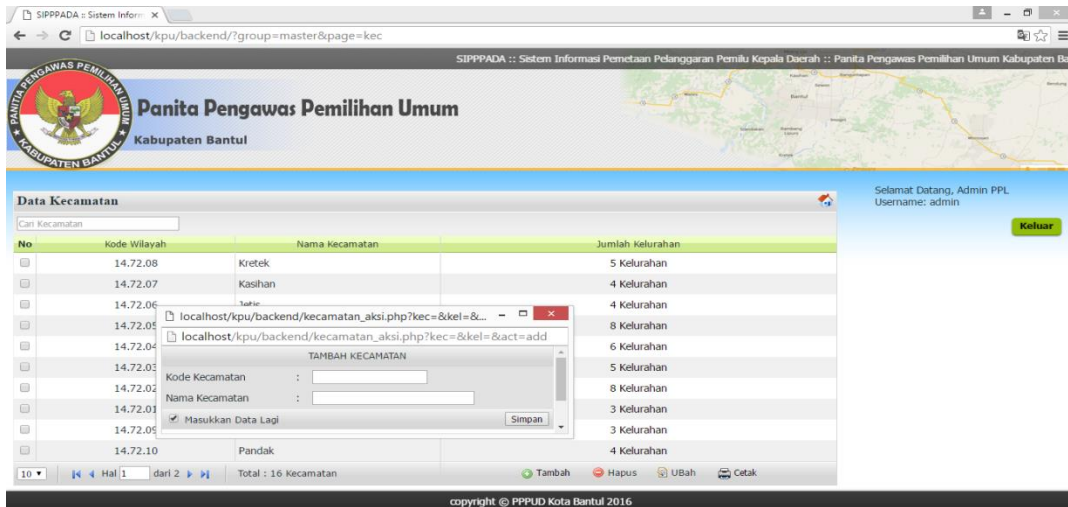

1. Menu Login, menu ini untuk memasukkan Username dan Password

2. Menu administrator, untuk mengisi atau menginput Data Kecamatan, Data Kelurahan, Data Pelanggaran, Data User.

- Menu Data Kecamatan, untuk mengisi Data Kecamatan, Nama Kelurahan, Jumlah TPS, dan Longitude, Latitude.

- Menu Data Pelanggaran, untuk mengisi Data Pelanggaran.

- Jika data sudah terisi maka, hasilnya bisa di lihat pada Browser.