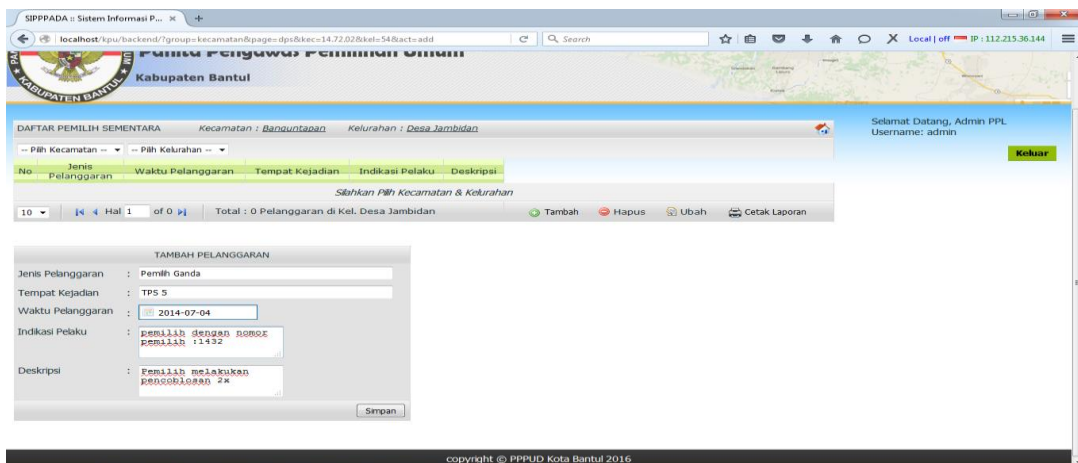

1. Menu Login, menu ini untuk memasukkan Username dan Password

2. Menu administrator, untuk mengisi atau menginput Data Kecamatan, Data Kelurahan, Data Pelanggaran, Data User.

- Menu Data Kecamatan, untuk mengisi Data Kecamatan, Nama Kelurahan, Jumlah TPS, dan Longitude, Latitude.

- Menu Data Pelanggaran, untuk mengisi Data Pelanggaran.

- Jika data sudah terisi maka, hasilnya bisa di lihat pada Browser.