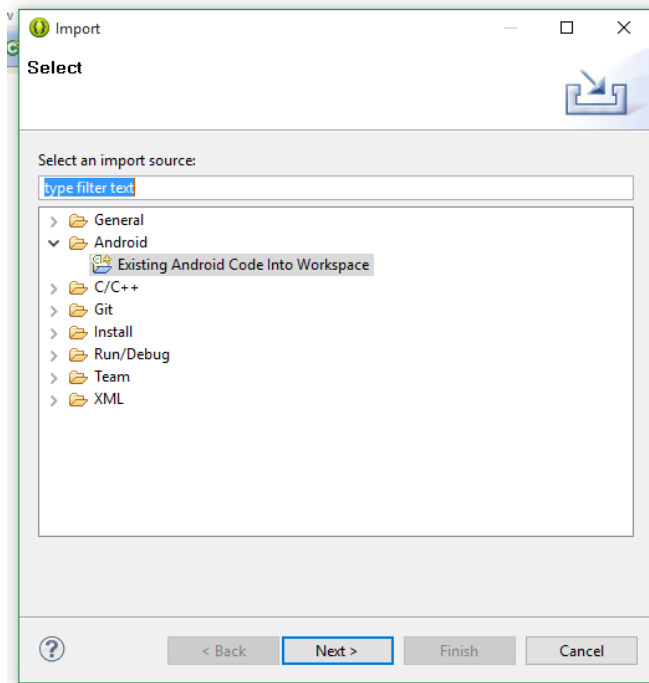

CARA MENJALANKAN PROGRAM

1. Buka eclipse

2. Klik file -> Import

3. Klik Exiting Android Code Into Workspace, kemudian klik Next

Kemudian klik Browse, pilih di direktori program tersimpan

4. Klik kanan project -> RunAs -> Android Application