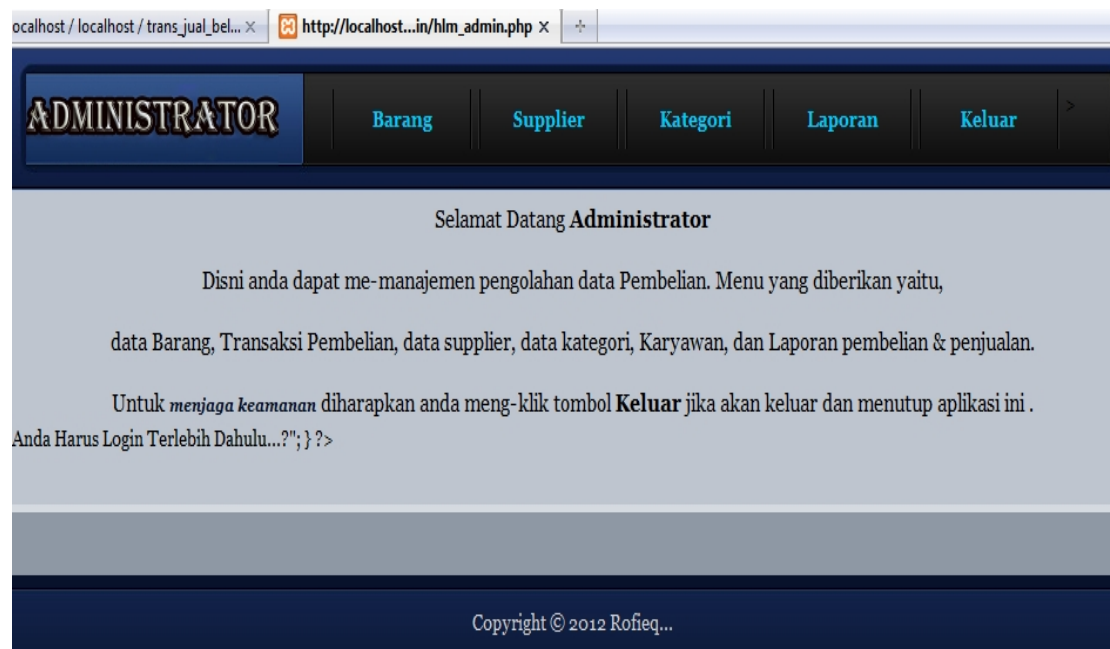

3. TAMPILAN DEPAN HALAMAN KASIR TERDIRI DARI HOME, PENJUALAN, PEMBELIAN DAN KELUAR