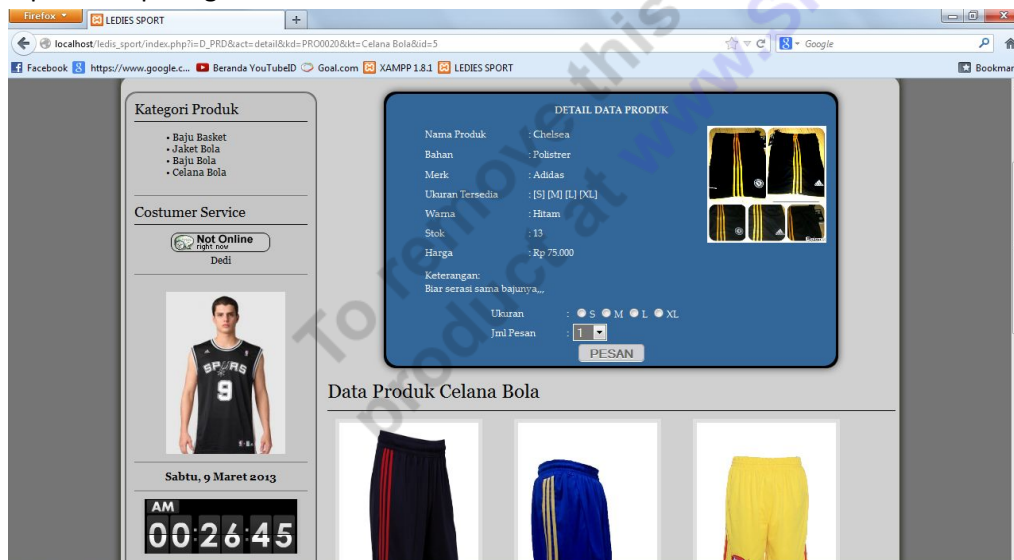

- Jika kita mau mendaftar sebagai member kita pilih pendaftaran member yang berisi identitas diri no telfon, email, alamat dst.
- setelah kita sudah terdaftar sebagai member, jika mau melakukan transaksi beli kita harus login terlebih dahulu menggunakan username yg kita buat tadi pas melakukan pendaftaran dan masukkan password.
- Setelah itu jika pelanggan yang sudah menjadi member mau memilih barang yang akan dipesan seperti gambar dibawah ini :