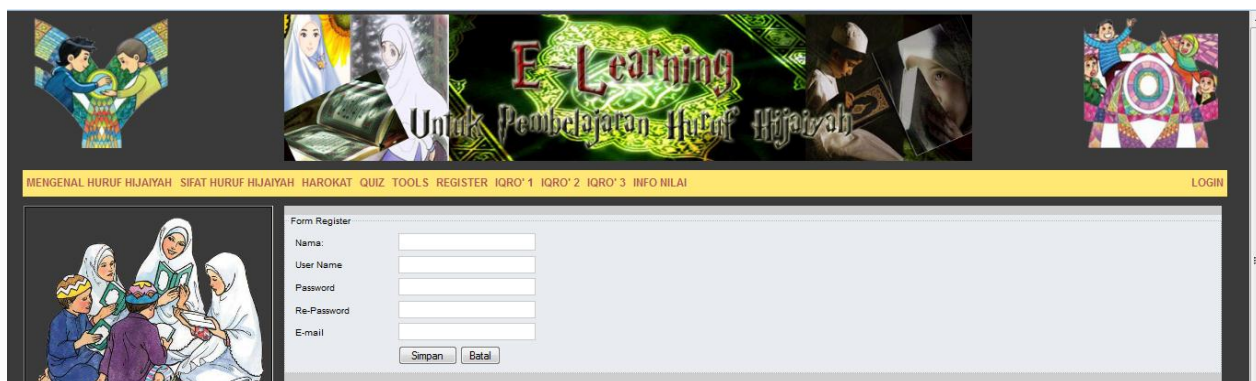

## Cara Menjalankan Program

Program yang terdapat dalam Localhost dengan nama Hijaiyah. Dapat di lihat dengan mengetikkan <http://localhost/hijaiyah/> aplikasi juga dapat dilihat pada system <http://mega.byethost4.com/>

setelah masuk kedalam Halaman awal system, seorang user dapat langsung melakukan pembelajaran Huruf Hijaiyah. Dengan memilih pada tab Mengenal Huruf Hijaiyah, Sifat Huruf Hijaiyah, Harokat, Iqro' 1, Iqro' 2 dan Iqro' 3. Sedangkan untuk user yang ingin melakukan Quiz, maka user tersebut harus melakukan registrasi terlebih dahulu.

Sedangkan untuk user yang telah mempunyai user register, bias langsung melakukan Login pada terdapat pada ujung kanan atas program aplikasi

Setelah melakukan login, user dapat mengikuti quiz. Setelah mengikuti quiz, maka nilai yang didapatkan setelah melakukan quiz akan langsung tampil pada Info Nilai quiz di bawahnya. Info nilai quiz ini juga akan menampilkan nilai dari quiz yang dilakukan oleh user tersebut.