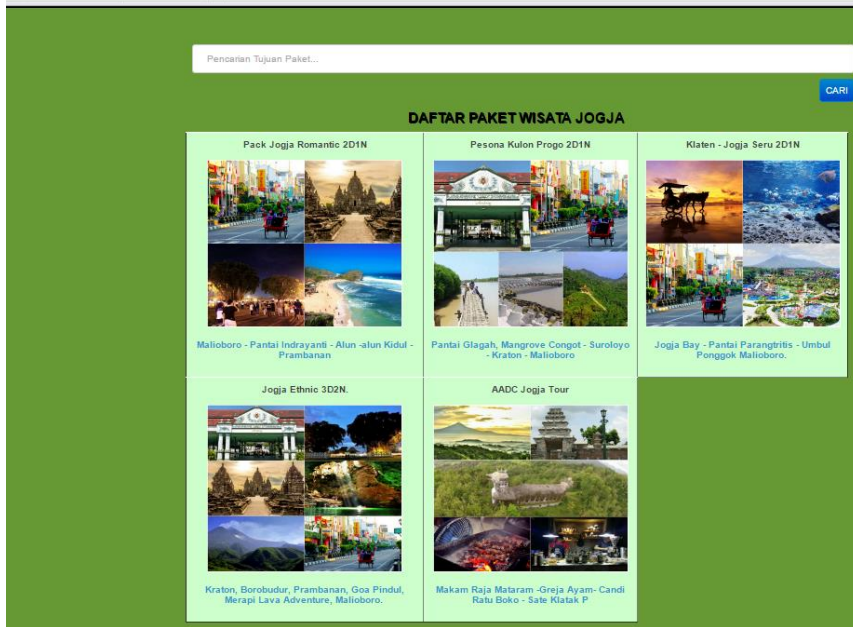

1. Buka localhost/ta1/index.php untuk melakukan akses sebagai pemesan / user tanpa login.

localhost/ta1/paket_wisata.php