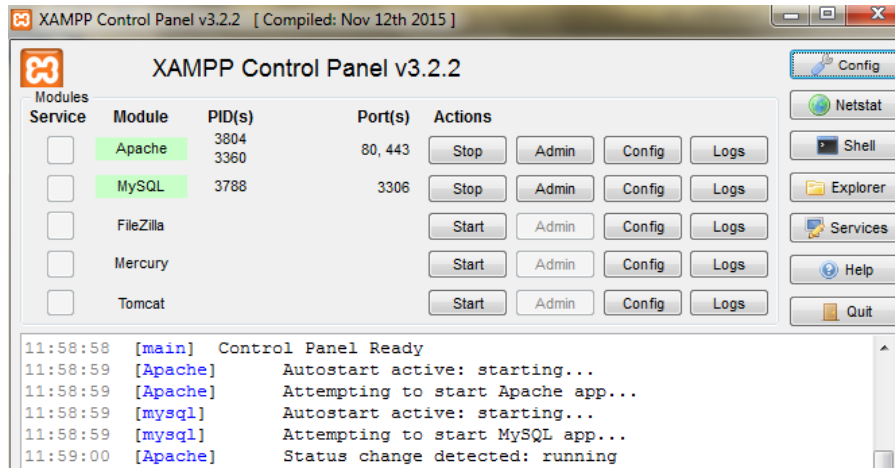

CARA MENJALANKAN PROGRAM

Cara menjalankan program dalam Server Local:

1. pastikan server local telah aktif untuk apache dan juga php.

2. Buat sebuah database paketwisata, kemudian lakukan import dari database mysql yang ada yaitu paketwisata.sql