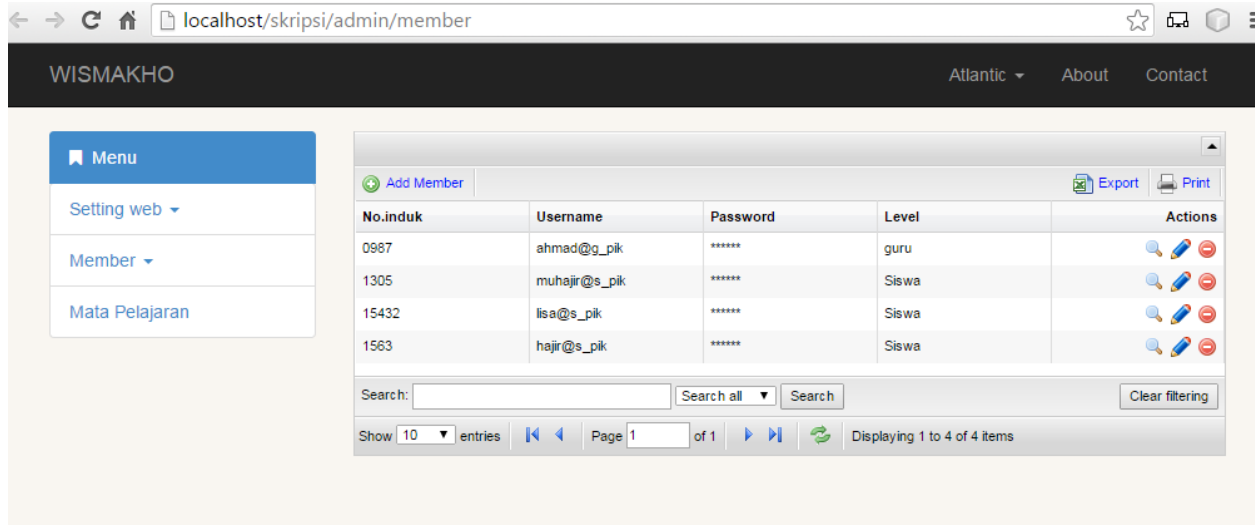

Cara menjalankan program

1. url : <http://localhost/skripsi>
2. click app pada menu

Gambar 1. Halaman Awal

3. url halaman admin : http://localhost/skripsi/member/form_admin

username : atlantic

password :atlantic

Gambar 2. Form admin

4. Halaman Admin

Gambar 3. Halaman Admin

Username dengan akhiran @g_pik merupakan user yang berstatus guru, sedangkan @s_pik adalah siswa.

5. url user : http://localhost/skripsi/member/form_Member