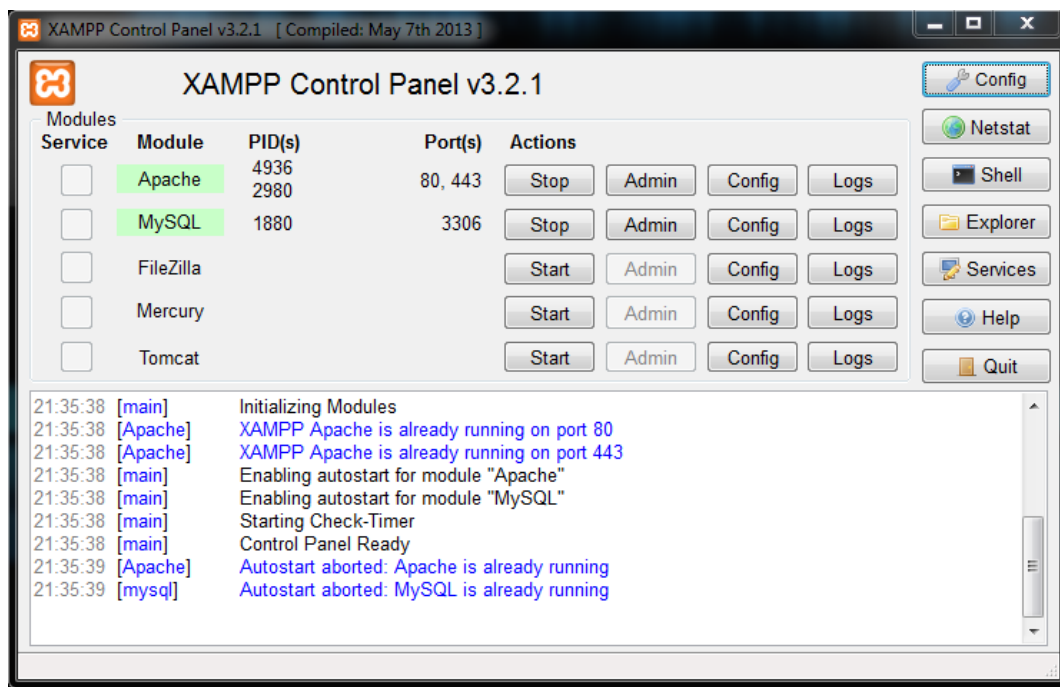

Langkah Menjalankan Aplikasi

1. Buka xampp, kemudian klik start pada module Apache dan MySQL.