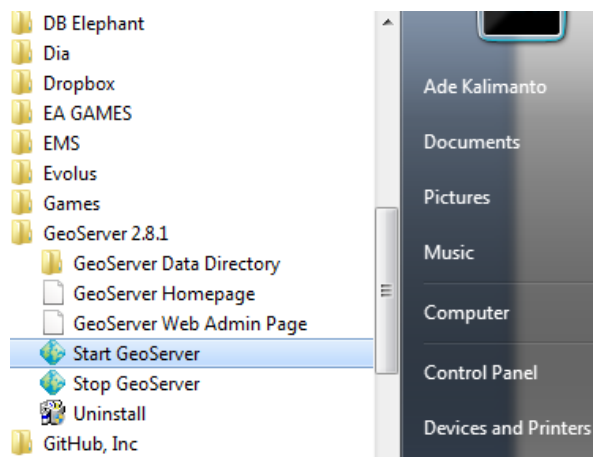

2. Buka Geoserver, klik Start Geoserver. Tunggu sampai proses selesai.