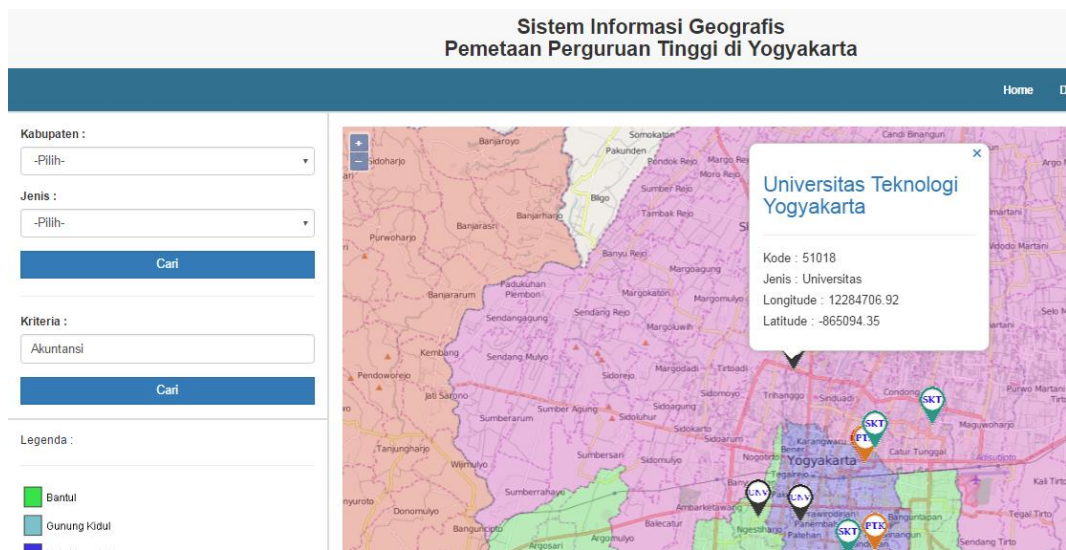

## Langkah Menjalankan Aplikasi

1. Buka xampp, kemudian klik start pada module Apache dan MySQL.

2. Buka Geoserver, klik Start Geoserver. Tunggu sampai proses selesai.

```
Start GeoServer
at org.morthbay.jetty.handler.ContextHandlerCollection.doStart(ContextHan
dlerCollection.java:156)
at org.morthbay.component.AbstractLifeCycle.start(AbstractLifeCycle.java:
39)
at org.morthbay.jetty.handler.HandlerCollection.doStart(HandlerCollection
.java:152)
at org.morthbay.component.AbstractLifeCycle.start(AbstractLifeCycle.java:
39)
at org.morthbay.jetty.handler.HandlerWrapper.doStart(HandlerWrapper.java:
130)
at org.morthbay.jetty.Server.doStart(Server.java:222)
at org.morthbay.component.AbstractLifeCycle.start(AbstractLifeCycle.java:
39)
at org.morthbay.xml.XmlConfiguration.main(XmlConfiguration.java:977)
at sun.reflect.NativeMethodAccessorImpl.invoke0(Native Method)
at sun.reflect.NativeMethodAccessorImpl.invoke(Unknown Source)
at sun.reflect.DelegatingMethodAccessorImpl.invoke(Unknown Source)
at java.lang.reflect.Method.invoke(Unknown Source)
at org.morthbay.start.Main.invokeMain(Main.java:183)
at org.morthbay.start.Main.start(Main.java:497)
at org.morthbay.start.Main.main(Main.java:115)
2016-08-25 21:42:51.741::INFO: Opened C:\Program Files (x86)\GeoServer 2.8.1\lo
gs\2016_08_25.request.log
2016-08-25 21:42:51.897::INFO: Started SelectChannelConnector@0.0.0.0:8080
```

3. Buka browser, pada bagian url address isikan <http://localhost/aplikasiku>, kemudian tekan enter.
4. Maka akan menampilkan webgis tentang pemetaan dan pencarian data perguruan tinggi di yogyakarta.

5. Terdapat dua pencarian di sidebar sebelah kiri, yang pertama berdasarkan kabupaten dan jenis perguruan tinggi dan kriteria. isi adalah satu kemudian klik button cari, maka hanya akan menampilkan marker sesuai pencarian. Kemudian klik salah satu marker maka akan menampilkan popup informasi perguruan tinggi.