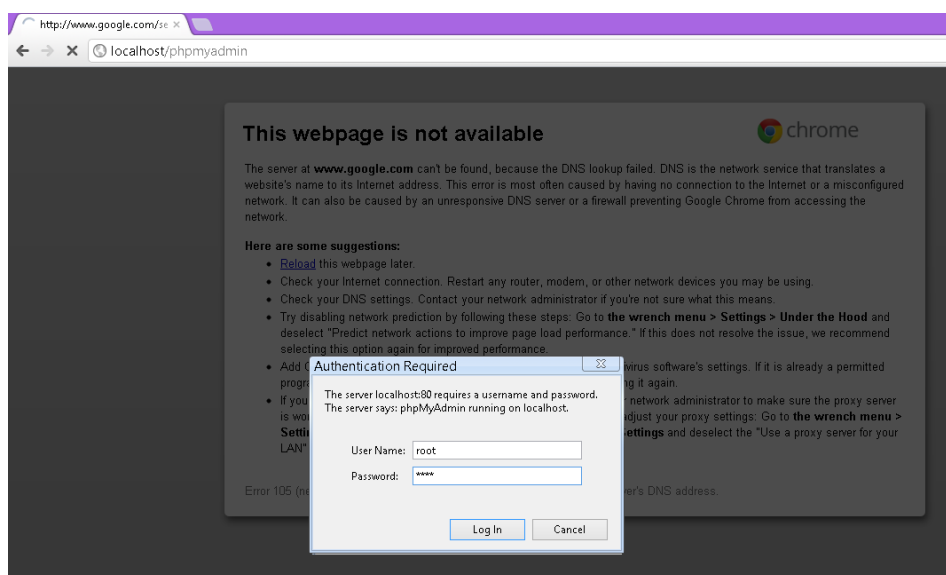

6. Buka browser dengan mengklik dua kali icon browser yang akan digunakan
7. Ketikkan didalam browser localhost/phpmyadmin, entar keluar form username dan password dan isikan username dan password dengan sesuai apa yang diinstal pada appserv misalnya menggunakan username dan password yaitu root seperti gambar dibawah ini :