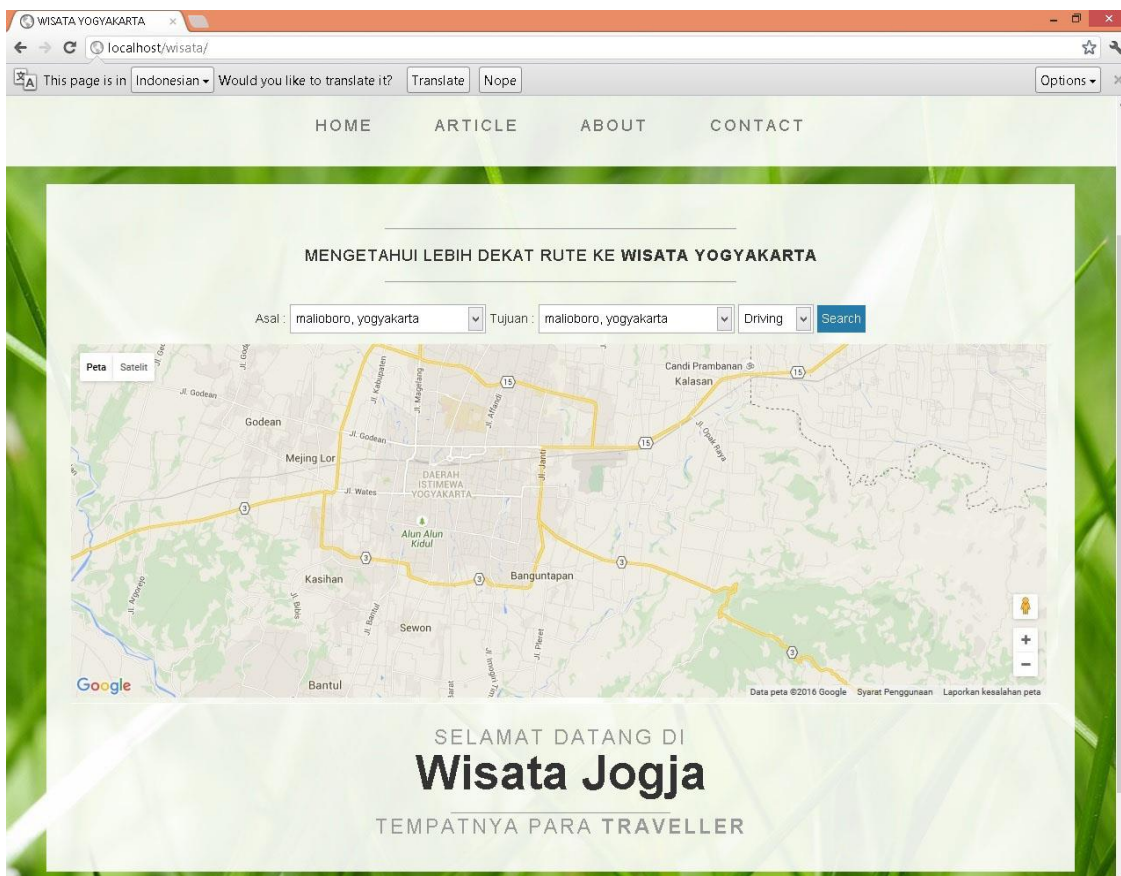

5. Jangan lupa database di copy juga kedalam appserv seperti gambar dibawah ini :

6. Buka browser dengan mengklik dua kali icon browser yang akan digunakan
7. Ketikkan didalam browser localhost/phpmyadmin, entar keluar form username dan password dan isikan username dan password dengan sesuai apa yang diinstal pada appserv misalnya menggunakan username dan password yaitu root seperti gambar dibawah ini :

10. Gambar dibawah ini adalah gambar bagian home atau menu utama pada aplikasi ini terdapat kolom selek yang dimana pada kota awal atau asal digunakan menentukan posisi awal dari pengguna maupun wisata dan pada kolom tujuan digunakan untuk menentukan tujuan wisata yang akan dijalani.

11. Gambar dibawah ini adalah gambar bagian home atau menu utama pada aplikasi ini terdapat kolom selek yang dimana pada kota awal atau asal digunakan menentukan posisi awal dari pengguna maupun wisata dan pada kolom tujuan digunakan untuk menentukan tujuan wisata yang akan dijalani dapat dilihat pada gambar dibawah ini :