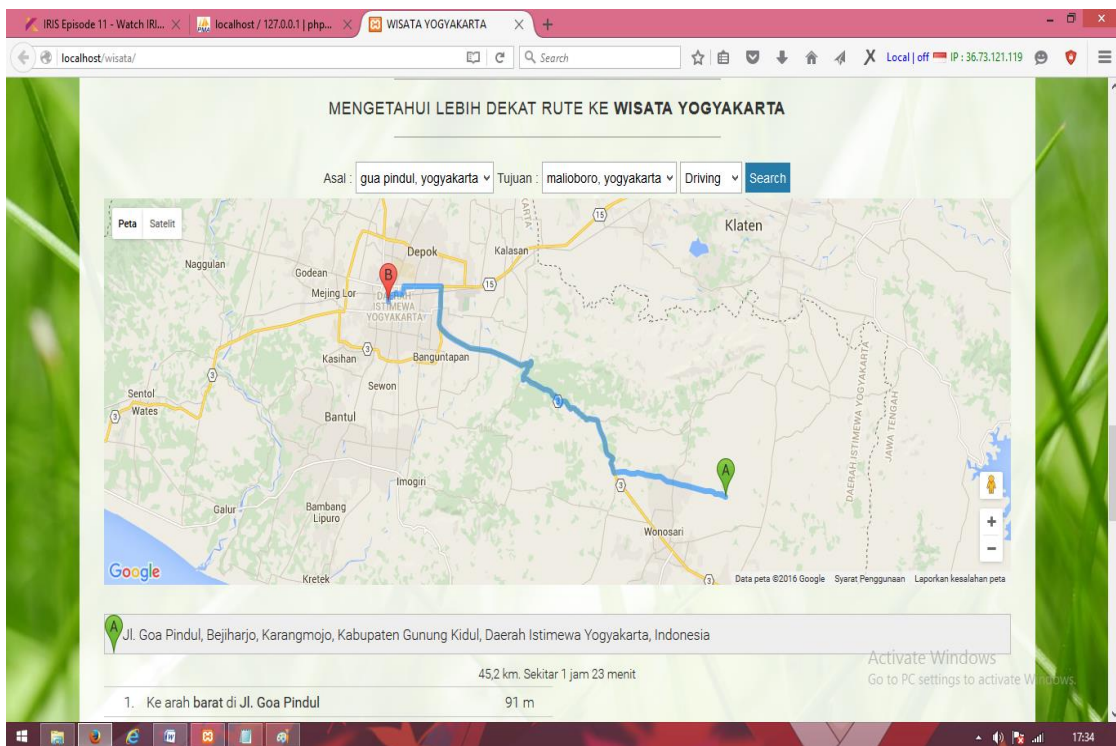

8. Browser akan membuka halaman phpmyadmin halaman phpmyadmin digunakan untuk memastikan apakah database yang telah dimasukan telah masuk apa belum seperti gambar dibawah ini:

9. Gambar dibawah ini adalah gambar bagian home atau menu utama pada aplikasi ini

10. Gambar dibawah ini adalah gambar bagian home atau menu utama pada aplikasi ini terdapat kolom selek yang dimana pada kota awal atau asal digunakan menentukan posisi awal dari pengguna maupun wisata dan pada kolom tujuan digunakan untuk menentukan tujuan wisata yang akan dijalani.

11. Gambar dibawah ini adalah gambar bagian home atau menu utama pada aplikasi ini terdapat kolom selek yang dimana pada kota awal atau asal digunakan menentukan posisi awal dari pengguna maupun wisata dan pada kolom tujuan digunakan untuk menentukan tujuan wisata yang akan dijalani dapat dilihat pada gambar dibawah ini :