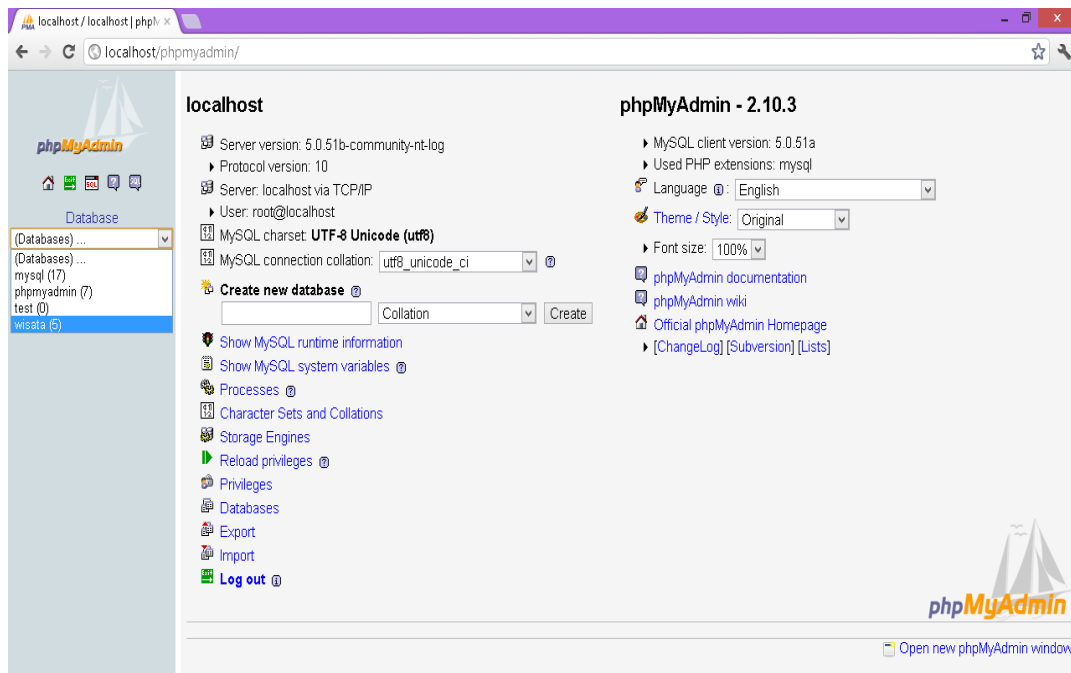

CARA MENJALANKAN PROGRAM

Adapun cara untuk menjalankan aplikasi ini diantaranya adalah sebagai berikut :

1. Instal browser yang kan digunakan misalnya Mozila atau GoogleCrom
2. Instal appserv sebagai lokal hos
3. Jangan lupa koneksi dengan jaringan atau internet harus hidup
4. Copy aplikasi ke dalam appserv seperti gambar dibawah ini :

5. Jangan lupa database di copy juga kedalam appserv seperti gambar dibawah ini :

6. Buka browser dengan mengklik dua kali icon browser yang akan digunakan
7. Ketikkan didalam browser localhost/phpmyadmin, entar keluar form username dan password dan isikan username dan password dengan sesuai apa yang diinstal pada appserv misalnya menggunakan username dan password yaitu root seperti gambar dibawah ini :

8. Browser akan membuka halaman phpmyadmin halaman phpmyadmin digunakan untuk memastikan apakah database yang telah dimasukan telah masuk apa belum seperti gambar dibawah ini:

9. Gambar dibawah ini adalah gambar bagian home atau menu utama pada aplikasi ini

10. Gambar dibawah ini adalah gambar bagian home atau menu utama pada aplikasi ini terdapat kolom selek yang dimana pada kota awal atau asal digunakan menentukan posisi awal dari pengguna maupun wisata dan pada kolom tujuan digunakan untuk menentukan tujuan wisata yang akan dijalani.